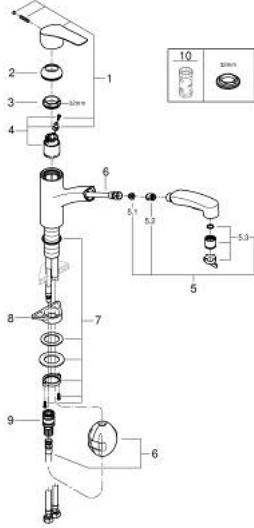

Dual Spray - switch between laminar spray and SpeedClean shower jet

• using diverter

• عودة تلقائية إلى الرذاذ القمري

• محدد معدل تدفق قابل للتعديل

• صنوبر قالب قابل للدوران

• منطقة الدوران 90 درجة

• مسارات الماء الداخلية المعزولة - من دون رصاص ونيكل

• flexible connection hoses 3/8"

• محمي من التدفق العكسي

• maximum flow rate (at 3 bar): 5 l/min

• professional edition

EUROSMART 30 305 10D خلاط مطبخ بمقبض فردي بقياس 1/2 بوصة

قطع الغيار:

1: مقبض (رقم الطلب: 48530000)

2: غطاء (رقم الطلب: 46492000)

3: حلقة مسمار (رقم الطلب: 46815000)

4: خرطوشة (رقم الطلب: 46374000)

5: سبراي قابل للسحب (رقم الطلب: 46956000)

5.1: مصفاة غبار (رقم الطلب: 0676800M)

5.2: صمام مانع للإرجاع (رقم الطلب: 08565000)

5.3: محافظ على استقامة التدفق (رقم الطلب: 48275000)

6: خرطوم دش (رقم الطلب: 48293000)

7: إقران سريع (رقم الطلب: 64999000)

8: طقم التثبيت (رقم الطلب: 48477000)

9: موسع مقبض* (رقم الطلب: 19332000)

* إكسسوارات اختيارية