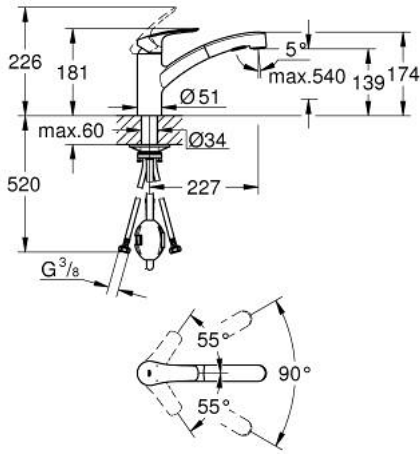

EUROSMART 30 305 10D خلاط مطبخ بمقبض فردي بقياس 1/2 بوصة

وصف المنتج

• صنوبر منخفض

• طلاء كروم GROHE LongLife

• قلب سيراميك GROHE SilkMove 35 مم

• مثبت اتجاه التدفق

• مع محدود درجة حرارة مدمج

• Pull-Out spray for greater flexibility

Dual Spray - switch between laminar spray and SpeedClean shower jet

• using diverter

• عودة تلقائية إلى الرذاذ القمري

• محدد معدل تدفق قابل للتعديل

• صنوبر قالب قابل للدوران

• منطقة الدوران 90 درجة

• مسارات الماء الداخلية المعزولة - من دون رصاص ونيكل

• flexible connection hoses 3/8"

• محمي من التدفق العكسي

• maximum flow rate (at 3 bar): 5 l/min

• professional edition

EUROSMART 30 305 10D خلاط مطبخ بمقبض فردي بقياس 1/2 بوصة

قطع الغيار:

1: مقبض (رقم الطلب: 48530000)