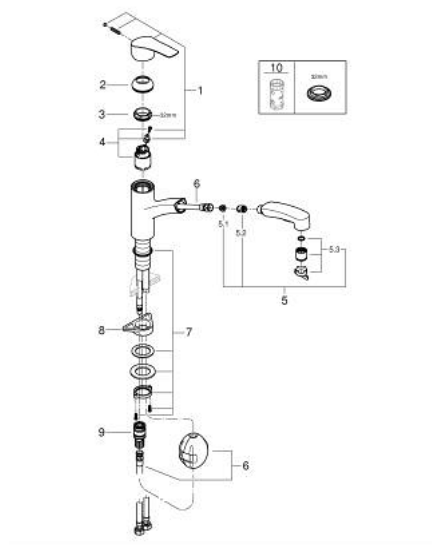

30 305 10D EUROSMART MITIGEUR MONOCOMMANDE 1/2" ÉVIER

DESCRIPTION DU PRODUIT

- bec bas
- GROHE LongLife finition durable
- GROHE SilkMove cartouche en céramique 35 mm
- avec limiteur de température intégré
- Pull-Out spray for greater flexibility
- 2 jets
- inversion automatique à jet laminaire
- limiteur de débit ajustable
- bec moulé pivotant
- zone de rotation 90°
- conduit d'eau sans plomb ni nickel
- flexibles de raccordement souples
- Set de fixation métal
- protégé contre le retour d'eau
- maximum flow rate (at 3 bar): 5 l/min
- gamme GROHE Professional

30 305 10D EUROSART MITIGEUR MONOCOMMANDE 1/2" ÉVIER

PIÈCES DE RECHANGE

- 1: Levier (Numéro de commande 48530000)
 - 2: Capuchon (Numéro de commande 46492000)
 - 3: Anneau à visser (Numéro de commande 46815000)
 - 4: Cartouche (Numéro de commande 46374000)
 - 5: Dchette extract. Cuisine Smart/Start bec (Numéro de commande 46956000)
 - 5.1: Filtre (Numéro de commande 0676800M)
 - 5.2: Clapet anti-retour (Numéro de commande 08565000)
 - 5.3: Brise-jet (Numéro de commande 48275000)
 - 6: Flexible pour mitigeur évier avec douchette ou mousseur extractible (Numéro de commande 48293000)
 - 7: Relaxa Plus (Numéro de commande 64999000)
 - 8: Set d'installation (Numéro de commande 48477000)
 - 9: Clef (Numéro de commande 19332000)*
- * Accessoires en option