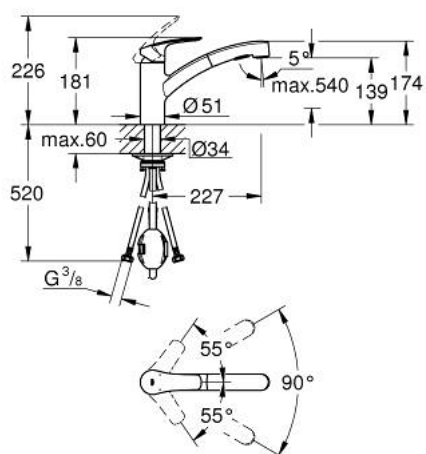

30 305 10D EUROSMART MITIGEUR MONOCOMMANDE 1/2" ÉVIER

DESCRIPTION DU PRODUIT

- bec bas
- GROHE LongLife finition durable
- GROHE SilkMove cartouche en céramique 35 mm
- avec limiteur de température intégré
- Pull-Out spray for greater flexibility
- 2 jets
- inversion automatique à jet laminaire
- limiteur de débit ajustable
- bec moulé pivotant
- zone de rotation 90°
- conduit d'eau sans plomb ni nickel
- flexibles de raccordement souples
- Set de fixation métal
- protégé contre le retour d'eau
- maximum flow rate (at 3 bar): 5 l/min
- gamme GROHE Professional

30 305 10D EUROSART MITIGEUR MONOCOMMANDE 1/2" ÉVIER

PIÈCES DE RECHANGE

- 1: Levier (Numéro de commande 48530000)
 - 2: Capuchon (Numéro de commande 46492000)
 - 3: Anneau à visser (Numéro de commande 46815000)
 - 4: Cartouche (Numéro de commande 46374000)
 - 5: Dchette extract. Cuisine Smart/Start bec (Numéro de commande 46956000)
 - 5.1: Filtre (Numéro de commande 0676800M)
 - 5.2: Clapet anti-retour (Numéro de commande 08565000)
 - 5.3: Brise-jet (Numéro de commande 48275000)
 - 6: Flexible pour mitigeur évier avec douchette ou mousseur extractible (Numéro de commande 48293000)
 - 7: Relaxa Plus (Numéro de commande 64999000)
 - 8: Set d'installation (Numéro de commande 48477000)
 - 9: Clef (Numéro de commande 19332000)*
- * Accessoires en option