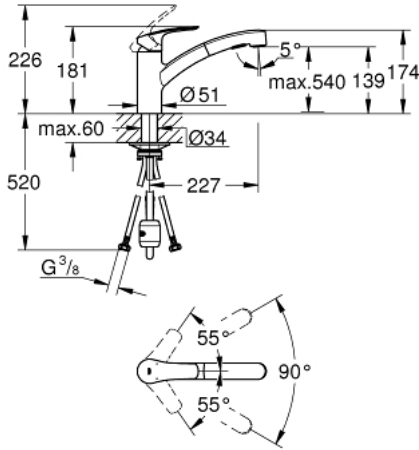

EUROSMART 30 305 243 1 خلاط مطبخ بمقبض فردي بقياس 1/2 بوصة

وصف المنتج

• صنوبر منخفض

• قلب سيراميك GROHE SilkMove 35 مم

• Pull-Out spout for greater flexibility

• Dual Spray - switch between laminar spray and SpeedClean shower jet

• using diverter

• عودة تلقائية إلى الرذاذ القمري

• محدد معدل تدفق قابل للتعديل

• صنوبر قالب قابل للدوران

• منطقة الدوران 90 درجة

• مسارات الماء الداخلية المعزولة - من دون رصاص ونيكل

• flexible connection hoses 3/8"

• محمي من التدفق العكسي

• maximum flow rate (at 3 bar): 10.5 l/min

• professional edition