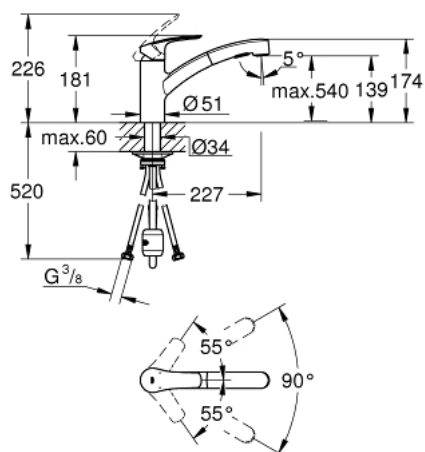

30 305 243 1 EUROSMART MITIGEUR MONOCOMMANDE 1/2" ÉVIER

DESCRIPTION DU PRODUIT

- bec bas
- GROHE SilkMove cartouche en céramique 35 mm
- Pull-Out spout for greater flexibility
- 2 jets
- inversion automatique à jet laminaire
- limiteur de débit ajustable
- bec moulé pivotant
- zone de rotation 90°
- conduit d'eau sans plomb ni nickel
- flexibles de raccordement souples
- Set de fixation métal
- protégé contre le retour d'eau
- débit maximum à 3 bars : 10,5 l/min
- gamme GROHE Professional