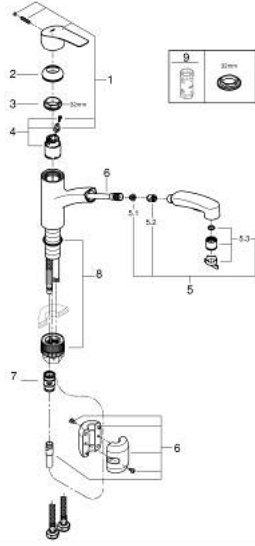

• using diverter

• عودة تلقائية إلى الرذاذ القمري

• محدد معدل تدفق قابل للتعديل

• صنوبر قالب قابل للدوران

• منطقة الدوران 90 درجة

• مسارات الماء الداخلية المعزولة - من دون رصاص ونيكل

• flexible connection hoses 3/8"

## EUROSMART 30 305 DC1 خلاط مطبخ بمقبض فردي بقياس 1/2 بوصة

قطع الغيار:

1: مقبض (48530DC0 رقم الطلب:-)

2: غطاء (46492DC0 رقم الطلب:-)

3: حلقة مسمار (46815000 رقم الطلب:-)

4: خرطوشة (46374000 رقم الطلب:-)

5: سبراي قابل للسحب (46956DC0 رقم الطلب:-)