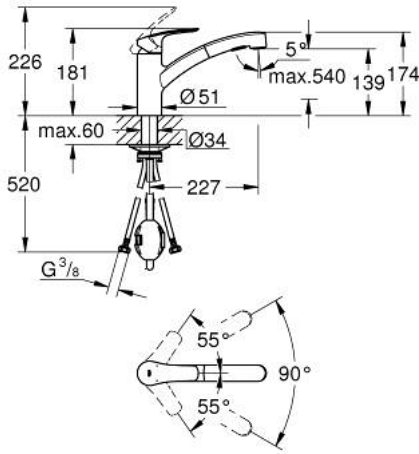

EUROSMART 30 305 DC1 خلاط مطبخ بمقبض فردي بقياس 1/2 بوصة

وصف المنتج

• صنوبر منخفض

• طلاء GROHE LongLife

• قلب سيراميك GROHE SilkMove 35 مم

• Pull-Out spout for greater flexibility

• Dual Spray - switch between laminar spray and SpeedClean shower jet

• using diverter

• عودة تلقائية إلى الرذاذ القمري

• محدد معدل تدفق قابل للتعديل

• صنوبر قالب قابل للدوران

• منطقة الدوران 90 درجة

• مسارات الماء الداخلية المعزولة - من دون رصاص ونيكل

• flexible connection hoses 3/8"

• محمي من التدفق العكسي

• maximum flow rate (at 3 bar): 10.5 l/min

• professional edition

## EUROSMART 30 305 DC1 خلاط مطبخ بمقبض فردي بقياس 1/2 بوصة

قطع الغيار:

1: مقبض (48530DC0 رقم الطلب:-)

2: غطاء (46492DC0 رقم الطلب:-)

3: حلقة مسمار (46815000 رقم الطلب:-)

4: خرطوشة (46374000 رقم الطلب:-)

5: سبراي قابل للسحب (46956DC0 رقم الطلب:-)