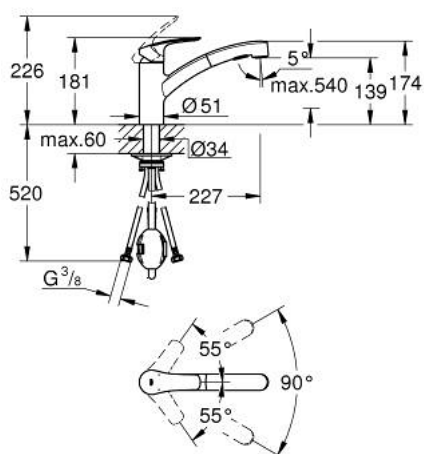

30 305 DC1 EUROSMART MITIGEUR MONOCOMMANDE 1/2" ÉVIER

DESCRIPTION DU PRODUIT

- bec bas
- finition GROHE LongLife
- GROHE SilkMove cartouche en céramique 35 mm
- Pull-Out spout for greater flexibility
- 2 jets
- inversion automatique à jet laminaire
- limiteur de débit ajustable
- bec moulé pivotant
- zone de rotation 90°
- conduit d'eau sans plomb ni nickel
- flexibles de raccordement souples
- Set de fixation métal
- protégé contre le retour d'eau
- débit maximum à 3 bars : 10,5 l/min
- gamme GROHE Professional

30 305 DC1 EUROSMART MITIGEUR MONOCOMMANDE 1/2" ÉVIER

PIÈCES DE RECHANGE

- 1: Levier (Numéro de commande 48530DC0)
 - 2: Capuchon (Numéro de commande 46492DC0)
 - 3: Anneau à visser (Numéro de commande 46815000)
 - 4: Cartouche (Numéro de commande 46374000)
 - 5: douchette (Numéro de commande 46956DC0)
 - 5.1: Filtre (Numéro de commande 0676800M)
 - 5.2: Clapet anti-retour (Numéro de commande 08565000)
 - 5.3: Brise-jet (Numéro de commande 48275000)
 - 6: Flexible pour mitigeur évier avec douchette ou mousseur extractible (Numéro de commande 48293000)
 - 7: Relaxa Plus (Numéro de commande 46338000)
 - 8: Set d'installation (Numéro de commande 48477000)
 - 9: Clef (Numéro de commande 19332000)*
- * Accessoires en option