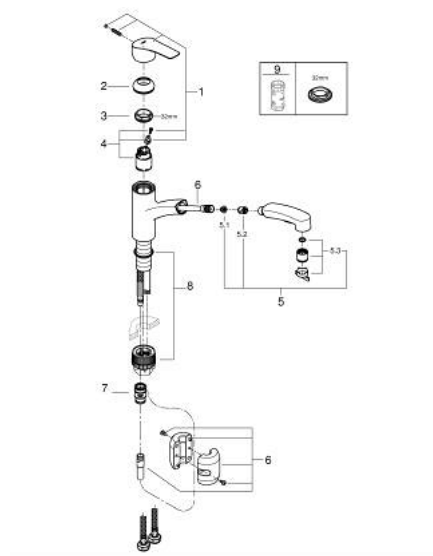

30 305 DC1 EUROSMART MITIGEUR MONOCOMMANDE 1/2" ÉVIER

DESCRIPTION DU PRODUIT

- bec bas
- finition GROHE LongLife
- GROHE SilkMove cartouche en céramique 35 mm
- Pull-Out spout for greater flexibility
- 2 jets
- inversion automatique à jet laminaire
- limiteur de débit ajustable
- bec moulé pivotant
- zone de rotation 90°
- conduit d'eau sans plomb ni nickel
- flexibles de raccordement souples
- Set de fixation métal
- protégé contre le retour d'eau
- débit maximum à 3 bars : 10,5 l/min
- gamme GROHE Professional

30 305 DC1 EUROSMART MITIGEUR MONOCOMMANDE 1/2" ÉVIER

PIÈCES DE RECHANGE

- 1: Levier (Numéro de commande 48530DC0)
 - 2: Capuchon (Numéro de commande 46492DC0)
 - 3: Anneau à visser (Numéro de commande 46815000)
 - 4: Cartouche (Numéro de commande 46374000)
 - 5: douchette (Numéro de commande 46956DC0)
 - 5.1: Filtre (Numéro de commande 0676800M)
 - 5.2: Clapet anti-retour (Numéro de commande 08565000)
 - 5.3: Brise-jet (Numéro de commande 48275000)
 - 6: Flexible pour mitigeur évier avec douchette ou mousseur extractible (Numéro de commande 48293000)
 - 7: Relaxa Plus (Numéro de commande 46338000)
 - 8: Set d'installation (Numéro de commande 48477000)
 - 9: Clef (Numéro de commande 19332000)*
- * Accessoires en option