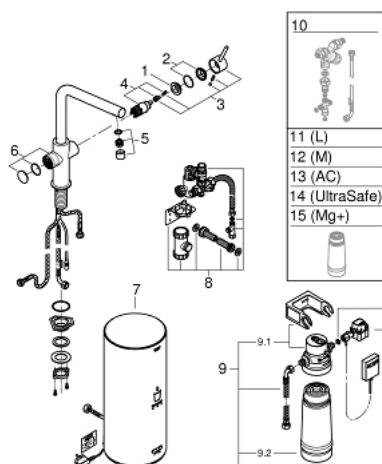

30 325 001 GROHE RED DUO ROBINETTERIE ET UNITÉ CHAUFFANTE TAILLE L

PIÈCES DE RECHANGE

- 1: Bague de fixation (Numéro de commande 07419000)
- 2: Capuchon (Numéro de commande 46581000)
- 3: Levier (Numéro de commande 46957000)
- 4: Cartouche (Numéro de commande 46580000)
- 5: Mousseur (Numéro de commande 13999000)
- 6: Unité d'opération (Numéro de commande 46997000)
- 7: Unité chauffante taille L (Numéro de commande 40831001)
- 8: GROHE Red dispositif de sécurité (Numéro de commande 48371000)
- 9: Filtre avec tête de filtre (Numéro de commande 40438001)
- 9.1: raccord pour filtre (Numéro de commande 64508001)
- 9.2: Filtre taille S (Numéro de commande 40404001)
- 10: GROHE Red II mitigeur EU (Numéro de commande 40841001)*
- 11: GROHE Blue filtre L (Numéro de commande 40412001)*
- 12: GROHE Blue filtre M (Numéro de commande 40430001)*
- 13: GROHE Blue filtre charbon actif (Numéro de commande 40547001)*
- 14: Filtre UltraSafe (Numéro de commande 40575001)*
- 15: GROHE Blue filtre magnésium (Numéro de commande 40691001)*