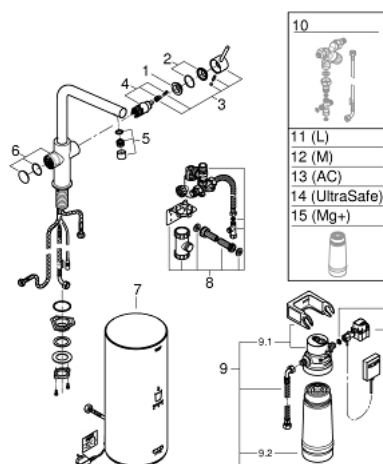

30 325 DC1 GROHE RED DUO ROBINETTERIE ET UNITÉ CHAUFFANTE TAILLE L

PIÈCES DE RECHANGE

- 1: Bague de fixation (Numéro de commande 07419000)
 - 2: Capuchon (Numéro de commande 46581DC0)
 - 3: Levier (Numéro de commande 46957DC0)
 - 4: Cartouche (Numéro de commande 46580000)
 - 5: Mousseur (Numéro de commande 13999DC0)
 - 6: Unité d'opération (Numéro de commande 46997DC0)
 - 7: Unité chauffante taille L (Numéro de commande 40831001)
 - 8: GROHE Red dispositif de sécurité (Numéro de commande 48371000)
 - 9: Filtre avec tête de filtre (Numéro de commande 40438001)
 - 9.1: raccord pour filtre (Numéro de commande 64508001)
 - 9.2: Filtre taille S (Numéro de commande 40404001)
 - 10: GROHE Red II mitigeur EU (Numéro de commande 40841001)*
 - 11: GROHE Blue filtre L (Numéro de commande 40412001)*
 - 12: GROHE Blue filtre M (Numéro de commande 40430001)*
 - 13: GROHE Blue filtre charbon actif (Numéro de commande 40547001)*
 - 14: Filtre UltraSafe (Numéro de commande 40575001)*
 - 15: GROHE Blue filtre magnésium (Numéro de commande 40691001)*
- * Accessoires en option