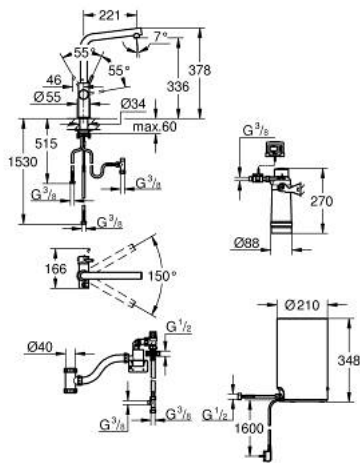

30 327 001 GROHE RED DUO ROBINETTERIE ET UNITÉ CHAUFFANTE TAILLE M

DESCRIPTION DU PRODUIT

- GROHE Red Duo mitigeur monocommande évier
- bec L
- touches tactiles avec GROHE ChildLock pour l'eau bouillante
- TÜV certifié triple électronique de protection contre les accidents activation de l'eau bouillante
- GROHE LongLife finition durable
- GROHE SilkMove cartouche en céramique 28 mm
- insulated tubular spout, swivel area 150°
- passages d'eau séparés
- flexibles de raccordement souples
- GROHE Red chaudière taille M
- 3 litres d'eau bouillante à 100° C
- capacité totale de 4 litres
- pression d'entrée requise: 1-7 bar
- avec flexible de raccordement et sortie d'eau bouillante
- marquage de conformité CE
- alimentation électrique 230 V 50 Hz
- consommation électrique 2100 W
- consommation en veille 15 W
- classe d'efficacité énergétique A
- GROHE Blue filtre taille S - kit de démarrage
- pour la protection de la chaudière du calcaire
- capacité 600 litres à 20° dKH
- unité de mesure du débit