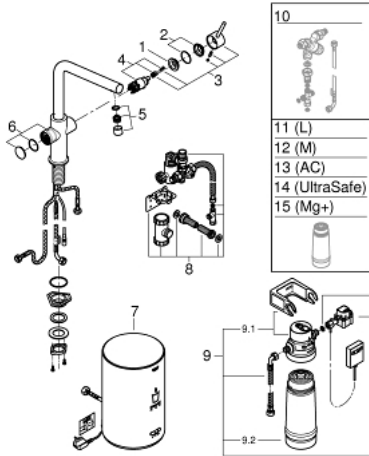

30 327 001 GROHE RED DUO ROBINETTERIE ET UNITÉ CHAUFFANTE TAILLE M

PIÈCES DE RECHANGE

- 1: Bague de fixation (Numéro de commande 07419000)
- 2: Capuchon (Numéro de commande 46581000)
- 3: Levier (Numéro de commande 46957000)
- 4: Cartouche (Numéro de commande 46580000)
- 5: Mousseur (Numéro de commande 13999000)
- 6: Unité d'opération (Numéro de commande 46997000)
- 7: Boiler Size M (Numéro de commande 40830001)
- 8: GROHE Red dispositif de sécurité (Numéro de commande 48371000)
- 9: Filtre avec tête de filtre (Numéro de commande 40438001)
- 9.1: raccord pour filtre (Numéro de commande 64508001)
- 9.2: Filtre taille S (Numéro de commande 40404001)
- 10: GROHE Red II mitigeur EU (Numéro de commande 40841001)*
- 11: GROHE Blue filtre L (Numéro de commande 40412001)*
- 12: GROHE Blue filtre M (Numéro de commande 40430001)*
- 13: GROHE Blue filtre charbon actif (Numéro de commande 40547001)*
- 14: Filtre UltraSafe (Numéro de commande 40575001)*
- 15: GROHE Blue filtre magnésium (Numéro de commande 40691001)*

* Accessoires en option