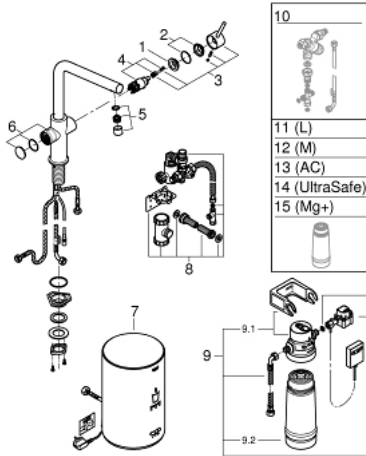

30 327 AL1 GROHE RED DUO ROBINETTERIE ET UNITÉ CHAUFFANTE TAILLE M

PIÈCES DE RECHANGE

- 1: Bague de fixation (Numéro de commande 07419000)
- 2: Capuchon (Numéro de commande 46581AL0)
- 3: Levier (Numéro de commande 46957AL0)
- 4: Cartouche (Numéro de commande 46580000)
- 5: Mousseur (Numéro de commande 13999AL0)
- 6: Unité d'opération (Numéro de commande 46997AL0)
- 7: Boiler Size M (Numéro de commande 40830001)
- 8: GROHE Red dispositif de sécurité (Numéro de commande 48371000)
- 9: Filtre avec tête de filtre (Numéro de commande 40438001)
- 9.1: raccord pour filtre (Numéro de commande 64508001)
- 9.2: Filtre taille S (Numéro de commande 40404001)
- 10: GROHE Red II mitigeur EU (Numéro de commande 40841001)*
- 11: GROHE Blue filtre L (Numéro de commande 40412001)*
- 12: GROHE Blue filtre M (Numéro de commande 40430001)*
- 13: GROHE Blue filtre charbon actif (Numéro de commande 40547001)*
- 14: Filtre UltraSafe (Numéro de commande 40575001)*
- 15: GROHE Blue filtre magnésium (Numéro de commande 40691001)*

* Accessoires en option