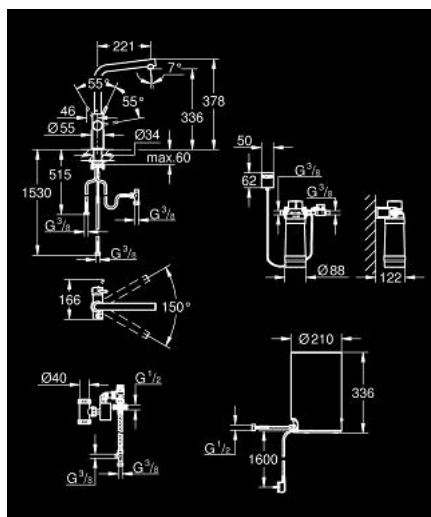

30 327 AL1 GROHE RED DUO ROBINETTERIE ET UNITÉ CHAUFFANTE TAILLE M

DESCRIPTION DU PRODUIT

- GROHE Red Duo mitigeur monocommande évier
- bec L
- touches tactiles avec GROHE ChildLock pour l'eau bouillante
- TÜV certifié triple électronique de protection contre les accidents activation de l'eau bouillante
- finition GROHE LongLife
- GROHE SilkMove cartouche en céramique 28 mm
- insulated tubular spout, swivel area 150°
- passages d'eau séparés
- flexibles de raccordement souples
- raccordement pour unité chauffante GROHE Red
- GROHE Red chaudière taille M
- réservoir pour bouilloire et eau chaude
- 3 litres d'eau bouillante à 100° C
- capacité totale de 4 litres
- pression d'entrée requise: 1-7 bar
- avec flexible de raccordement et sortie d'eau bouillante
- marquage de conformité CE
- alimentation électrique 230 V 50 Hz
- consommation électrique 2100 W
- consommation en veille 15 W
- classe d'efficacité énergétique A
- GROHE Blue filtre taille S - kit de démarrage
- pour la protection de la chaudière du calcaire
- capacité 600 litres à 20° dKH
- unité de mesure du débit