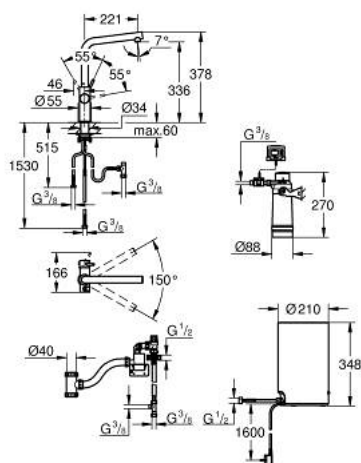

30 327 DC1 GROHE RED DUO ROBINETTERIE ET UNITÉ CHAUFFANTE TAILLE M

DESCRIPTION DU PRODUIT

- GROHE Red Duo mitigeur monocommande évier
- bec L
- touches tactiles avec GROHE ChildLock pour l'eau bouillante
- TÜV certifié triple électronique de protection contre les accidents activation de l'eau bouillante
- finition GROHE LongLife
- GROHE SilkMove cartouche en céramique 28 mm
- insulated tubular spout, swivel area 150°
- passages d'eau séparés
- flexibles de raccordement souples
- raccordement pour unité chauffante GROHE Red
- GROHE Red chaudière taille M
- réservoir pour bouilloire et eau chaude
- 3 litres d'eau bouillante à 100° C
- capacité totale de 4 litres
- pression d'entrée requise: 1-7 bar
- avec flexible de raccordement et sortie d'eau bouillante
- marquage de conformité CE
- alimentation électrique 230 V 50 Hz
- consommation électrique 2100 W
- consommation en veille 15 W
- classe d'efficacité énergétique A
- GROHE Blue filtre taille S - kit de démarrage
- pour la protection de la chaudière du calcaire
- capacité 600 litres à 20° dKH
- unité de mesure du débit