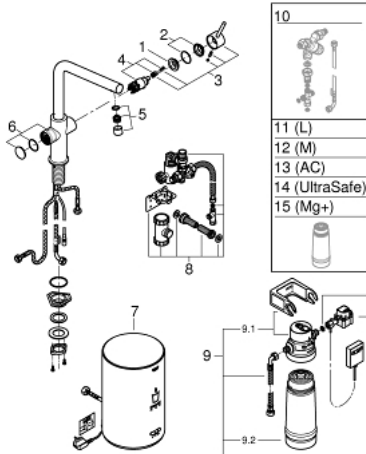

30 327 DC1 GROHE RED DUO ROBINETTERIE ET UNITÉ CHAUFFANTE TAILLE M

PIÈCES DE RECHANGE

1. 1: Bague de fixation (Numéro de commande 07419000)
2. 2: Capuchon (Numéro de commande 46581DC0)
3. 3: Levier (Numéro de commande 46957DC0)
4. 4: Cartouche (Numéro de commande 46580000)
5. 5: Mousseur (Numéro de commande 13999DC0)
6. 6: Unité d'opération (Numéro de commande 46997DC0)
7. 7: Boiler Size M (Numéro de commande 40830001)
8. 8: GROHE Red dispositif de sécurité (Numéro de commande 48371000)
9. 9: Filtre avec tête de filtre (Numéro de commande 40438001)
- 9.1: raccord pour filtre (Numéro de commande 64508001)
- 9.2: Filtre taille S (Numéro de commande 40404001)
12. 10: GROHE Red II mitigeur EU (Numéro de commande 40841001)*
13. 11: GROHE Blue filtre L (Numéro de commande 40412001)*
14. 12: GROHE Blue filtre M (Numéro de commande 40430001)*
15. 13: GROHE Blue filtre charbon actif (Numéro de commande 40547001)*
16. 14: Filtre UltraSafe (Numéro de commande 40575001)*
17. 15: GROHE Blue filtre magnésium (Numéro de commande 40691001)*

* Accessoires en option