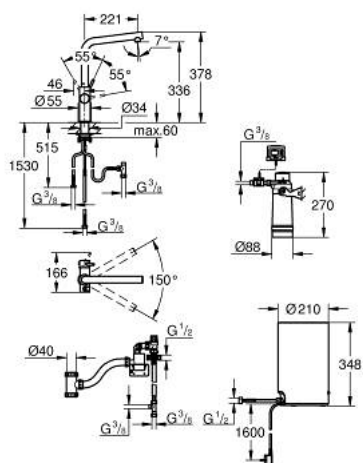

30 327 KS1 GROHE RED DUO ROBINETTERIE ET UNITÉ CHAUFFANTE TAILLE M

DESCRIPTION DU PRODUIT

- GROHE Red Duo mitigeur monocommande évier
- bec L
- touches tactiles avec GROHE ChildLock pour l'eau bouillante
- TÜV certifié triple électronique de protection contre les accidents activation de l'eau bouillante
- finition GROHE LongLife
- GROHE SilkMove cartouche en céramique 28 mm
- insulated tubular spout, swivel area 150°
- passages d'eau séparés
- flexibles de raccordement souples
- GROHE Red chaudière taille M
- 3 litres d'eau bouillante à 100° C
- capacité totale de 4 litres
- pression d'entrée requise: 1-7 bar
- avec flexible de raccordement et sortie d'eau bouillante
- marquage de conformité CE
- alimentation électrique 230 V 50 Hz
- consommation électrique 2100 W
- consommation en veille 15 W
- classe d'efficacité énergétique A
- GROHE Blue filtre taille S - kit de démarrage
- pour la protection de la chaudière du calcaire
- capacité 600 litres à 20° dKH
- unité de mesure du débit
- kitchen edition