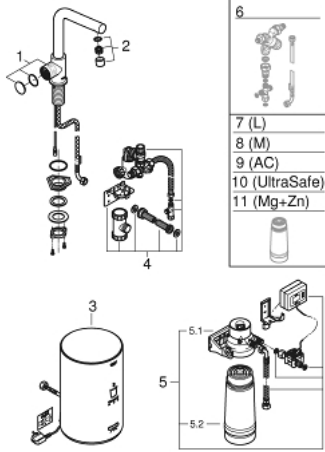

GROHE RED MONO 30 339 001 حنفية وغلاية بالحجم المتوسط

قطع الغيار:

1: وحدة تشغيل (46997000 رقم الطلب):

2: فلتر مياه (13999000 رقم الطلب):

3: غلاية بقياس متوسط (40830001 رقم الطلب):

4: مجموعة الأمان (48371000 رقم الطلب):

5: فلتر برأس فلتر (40438001 رقم الطلب):

5.1: رأس فلتر (64508001 رقم الطلب):

5.2: فلتر مقاس صغير (40404001 رقم الطلب):

6: صمام خلط* (40841001 رقم الطلب):

7: فلتر مقاس كبير* (40412001 رقم الطلب):

8: فلتر مقاس متوسط* (40430001 رقم الطلب):