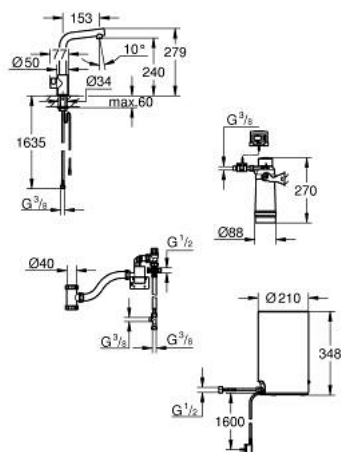

## 30 339 001 GROHE RED MONO ROBINET DE COLONNE ET CHAUDIÈRE TAILLE M

### DESCRIPTION DU PRODUIT

- GROHE Red Mono monofluide
- bec L
- touches tactiles avec GROHE ChildLock pour l'eau bouillante
- TÜV certifié triple électronique de protection contre les accidents activation de l'eau bouillante
- GROHE LongLife finition durable
- insulated tubular spout, swivel area 150°
- GROHE Red chaudière taille M
- 3 litres d'eau bouillante à 100° C
- capacité totale de 4 litres
- pression d'entrée requise: 1-7 bar
- avec flexible de raccordement et sortie d'eau bouillante
- marquage de conformité CE
- alimentation électrique 230 V 50 Hz
- consommation électrique 2100 W
- consommation en veille 15 W
- classe d'efficacité énergétique A
- GROHE Blue filtre taille S - kit de démarrage
- pour la protection de la chaudière du calcaire
- capacité 600 litres à 20° dKH
- unité de mesure du débit