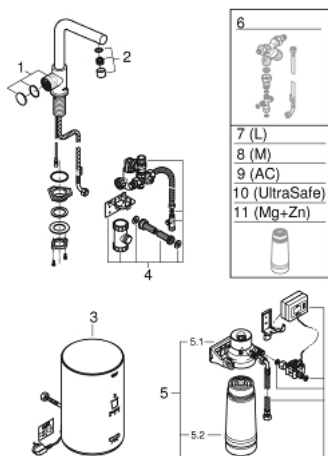

## 30 339 001 GROHE RED MONO ROBINET DE COLONNE ET CHAUDIÈRE TAILLE M

### DESCRIPTION DU PRODUIT

- GROHE Red Mono monofluide
- bec L
- touches tactiles avec GROHE ChildLock pour l'eau bouillante
- TÜV certifié triple électronique de protection contre les accidents activation de l'eau bouillante
- GROHE LongLife finition durable
- insulated tubular spout, swivel area 150°
- GROHE Red chaudière taille M
- 3 litres d'eau bouillante à 100° C
- capacité totale de 4 litres
- pression d'entrée requise: 1-7 bar
- avec flexible de raccordement et sortie d'eau bouillante
- marquage de conformité CE
- alimentation électrique 230 V 50 Hz
- consommation électrique 2100 W
- consommation en veille 15 W
- classe d'efficacité énergétique A
- GROHE Blue filtre taille S - kit de démarrage
- pour la protection de la chaudière du calcaire
- capacité 600 litres à 20° dKH
- unité de mesure du débit

### PIÈCES DE RECHANGE

- 1: Unité d'opération (Numéro de commande 46997000)
  - 2: Mousseur (Numéro de commande 13999000)
  - 3: Boiler Size M (Numéro de commande 40830001)
  - 4: GROHE Red dispositif de sécurité (Numéro de commande 48371000)
  - 5: Filtre avec tête de filtre (Numéro de commande 40438001)
  - 5.1: raccord pour filtre (Numéro de commande 64508001)
  - 5.2: Filtre taille S (Numéro de commande 40404001)
  - 6: GROHE Red II mitigeur EU (Numéro de commande 40841001)\*
  - 7: GROHE Blue filtre L (Numéro de commande 40412001)\*
  - 8: GROHE Blue filtre M (Numéro de commande 40430001)\*
  - 9: GROHE Blue filtre charbon actif (Numéro de commande 40547001)\*
  - 10: Filtre UltraSafe (Numéro de commande 40575001)\*
  - 11: GROHE Blue filtre magnésium (Numéro de commande 40691001)\*
- \* Accessoires en option