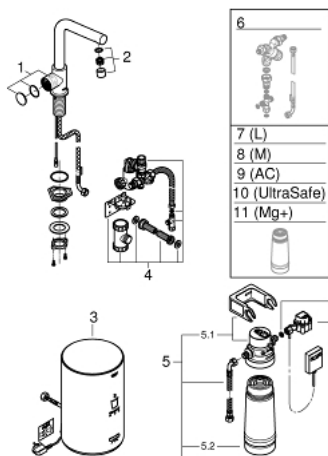

30 339 DC1 GROHE RED MONO ROBINET DE COLONNE ET CHAUDIÈRE TAILLE M

DESCRIPTION DU PRODUIT

- GROHE Red Mono monofluide
- bec L
- touches tactiles avec GROHE ChildLock pour l'eau bouillante
- TÜV certifié triple électronique de protection contre les accidents activation de l'eau bouillante
- finition GROHE LongLife
- insulated tubular spout, swivel area 150°
- raccordement pour unité chauffante GROHE Red
- GROHE Red chaudière taille M
- réservoir pour bouilloire et eau chaude
- 3 litres d'eau bouillante à 100° C
- capacité totale de 4 litres
- pression d'entrée requise: 1-7 bar
- avec flexible de raccordement et sortie d'eau bouillante
- marquage de conformité CE
- alimentation électrique 230 V 50 Hz
- consommation électrique 2100 W
- consommation en veille 15 W
- classe d'efficacité énergétique A
- GROHE Blue filtre taille S - kit de démarrage
- pour la protection de la chaudière du calcaire
- capacité 600 litres à 20° dKH
- unité de mesure du débit

30 339 DC1 GROHE RED MONO ROBINET DE COLONNE ET CHAUDIÈRE TAILLE M

PIÈCES DE RECHANGE

- 1: Unité d'opération (Numéro de commande 46997DC0)
- 2: Mousseur (Numéro de commande 13999DC0)
- 3: Boiler Size M (Numéro de commande 40832001)
- 4: GROHE Red dispositif de sécurité (Numéro de commande 48371000)
- 5: Filtre avec tête de filtre (Numéro de commande 40438001)
- 5.1: raccord pour filtre (Numéro de commande 64508001)
- 5.2: Filtre taille S (Numéro de commande 40404001)
- 6: GROHE Red II mitigeur EU (Numéro de commande 40841001)*
- 7: GROHE Blue filtre L (Numéro de commande 40412001)*
- 8: GROHE Blue filtre M (Numéro de commande 40430001)*
- 9: GROHE Blue filtre charbon actif (Numéro de commande 40547001)*
- 10: Filtre UltraSafe (Numéro de commande 40575001)*
- 11: GROHE Blue filtre magnésium (Numéro de commande 40691001)*