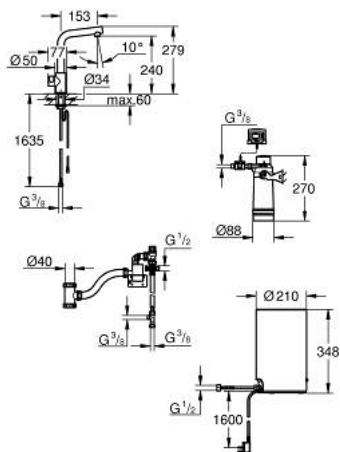

30 339 DC1 GROHE RED MONO ROBINET DE COLONNE ET CHAUDIÈRE TAILLE M

DESCRIPTION DU PRODUIT

- GROHE Red Mono monofluide
- bec L
- touches tactiles avec GROHE ChildLock pour l'eau bouillante
- TÜV certifié triple électronique de protection contre les accidents activation de l'eau bouillante
- finition GROHE LongLife
- insulated tubular spout, swivel area 150°
- raccordement pour unité chauffante GROHE Red
- GROHE Red chaudière taille M
- réservoir pour bouilloire et eau chaude
- 3 litres d'eau bouillante à 100° C
- capacité totale de 4 litres
- pression d'entrée requise: 1-7 bar
- avec flexible de raccordement et sortie d'eau bouillante
- marquage de conformité CE
- alimentation électrique 230 V 50 Hz
- consommation électrique 2100 W
- consommation en veille 15 W
- classe d'efficacité énergétique A
- GROHE Blue filtre taille S - kit de démarrage
- pour la protection de la chaudière du calcaire
- capacité 600 litres à 20° dKH
- unité de mesure du débit

30 339 DC1 GROHE RED MONO ROBINET DE COLONNE ET CHAUDIÈRE TAILLE M

PIÈCES DE RECHANGE

- 1: Unité d'opération (Numéro de commande 46997DC0)
- 2: Mousseur (Numéro de commande 13999DC0)
- 3: Boiler Size M (Numéro de commande 40832001)
- 4: GROHE Red dispositif de sécurité (Numéro de commande 48371000)
- 5: Filtre avec tête de filtre (Numéro de commande 40438001)
- 5.1: raccord pour filtre (Numéro de commande 64508001)
- 5.2: Filtre taille S (Numéro de commande 40404001)
- 6: GROHE Red II mitigeur EU (Numéro de commande 40841001)*
- 7: GROHE Blue filtre L (Numéro de commande 40412001)*
- 8: GROHE Blue filtre M (Numéro de commande 40430001)*
- 9: GROHE Blue filtre charbon actif (Numéro de commande 40547001)*
- 10: Filtre UltraSafe (Numéro de commande 40575001)*
- 11: GROHE Blue filtre magnésium (Numéro de commande 40691001)*