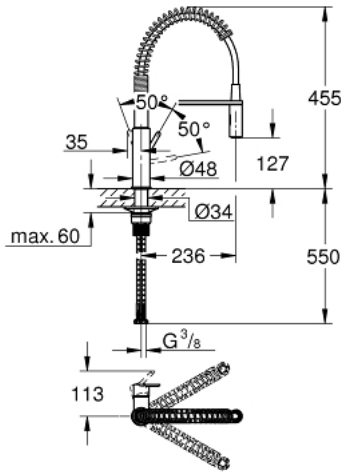

GET 30 361 000 خلاط مطبخ بمقبض فردي بقياس 1/2 بوصة

وصف المنتج

- طلاء كروم GROHE LongLife
- قلب سيراميك 28 GROHE SilkMove مم
- مع محدود درجة حرارة مدمج
- رذاذ احترافي
- محول: رذاذ قمري/ جت شور SpeedClean
- عودة تلقائية إلى الرذاذ القمري
- صاب قابل للدوران
- منطقة الدوران 360 درجة
- محمي من التدفق العكسي
- خراطيم توصيل مرنة
- QuickMount included

GET 30 361 000 خلاط مطبخ بمقبض فردي بقياس 1/2 بوصة

قطع الغيار:

1: مقبض (48414000 رقم الطلب).

2: خرطوشة (46963000 رقم الطلب).

3: سبراي قابل للسحب (48413000 رقم الطلب).

3.1: صمام مانع للإرجاع (08565000 رقم الطلب).