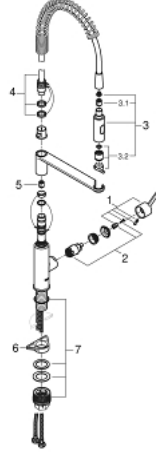

GET 30 361 000 خلاط مطبخ بمقبض فردي بقياس 1/2 بوصة

وصف المنتج

- طلاء كروم GROHE LongLife
- قلب سيراميك 28 GROHE SilkMove مم
- مع محدود درجة حرارة مدمج
- رذاذ احترافي
- محول: رذاذ قمري/ جت شور SpeedClean
- عودة تلقائية إلى الرذاذ القمري
- صاب قابل للدوران
- منطقة الدوران 360 درجة
- محمي من التدفق العكسي
- خراطيم توصيل مرنة
- QuickMount included

GET 30 361 000 خلاط مطبخ بمقبض فردي بقياس 1/2 بوصة

قطع الغيار:

1: مقبض (48414000 رقم الطلب).

2: خرطوشة (46963000 رقم الطلب).

3: سبراي قابل للسحب (48413000 رقم الطلب).

3.1: صمام مانع للإرجاع (08565000 رقم الطلب).

3.2: محافظ على استقامة التدفق (48275000 رقم الطلب).

4: خرطوم دش (46871000 رقم الطلب).

5: صمام مانع للإرجاع (08567000 رقم الطلب).

6: لوحة الدعم (05334000 رقم الطلب).

7: طقم التثبيت (48477000 رقم الطلب).