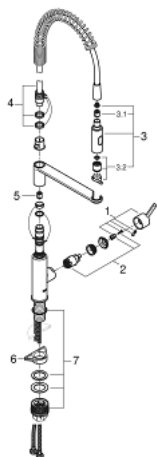

30 361 000 GET MITIGEUR MONOCOMMANDE 1/2" ÉVIER

DESCRIPTION DU PRODUIT

- GROHE LongLife finition durable
- GROHE SilkMove cartouche en céramique 28 mm
- avec limiteur de température intégré
- modèle pro
- inverseur: jet laminaire/jet de pluie SpeedClean
- inversion automatique à jet laminaire
- bec orientable
- zone de rotation 360°
- protégé contre le retour d'eau
- flexibles de raccordement souples
- écrou de serrage QuickMount inclus

30 361 000 GET MITIGEUR MONOCOMMANDE 1/2" ÉVIER

PIÈCES DE RECHANGE

- 1: Levier (Numéro de commande 48414000)
- 2: Cartouche (Numéro de commande 46963000)
- 3: douchette (Numéro de commande 48413000)
- 3.1: Clapet anti-retour (Numéro de commande 08565000)
- 3.2: Brise-jet (Numéro de commande 48275000)
- 4: Flexible de douche (Numéro de commande 46871000)
- 5: Clapet anti-retour (Numéro de commande 08567000)
- 6: Plaque de renfort (Numéro de commande 05334000)
- 7: Set d'installation (Numéro de commande 48477000)