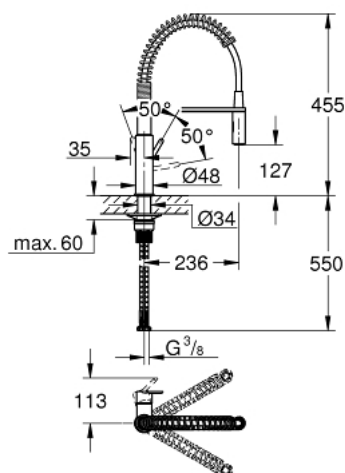

30 361 000 GET MITIGEUR MONOCOMMANDE 1/2" ÉVIER

DESCRIPTION DU PRODUIT

- GROHE LongLife finition durable
- GROHE SilkMove cartouche en céramique 28 mm
- avec limiteur de température intégré
- modèle pro
- inverseur: jet laminaire/jet de pluie SpeedClean
- inversion automatique à jet laminaire
- bec orientable
- zone de rotation 360°
- protégé contre le retour d'eau
- flexibles de raccordement souples
- écrou de serrage QuickMount inclus

30 361 000 GET MITIGEUR MONOCOMMANDE 1/2" ÉVIER

PIÈCES DE RECHANGE

- 1: Levier (Numéro de commande 48414000)
- 2: Cartouche (Numéro de commande 46963000)
- 3: douchette (Numéro de commande 48413000)
- 3.1: Clapet anti-retour (Numéro de commande 08565000)
- 3.2: Brise-jet (Numéro de commande 48275000)
- 4: Flexible de douche (Numéro de commande 46871000)
- 5: Clapet anti-retour (Numéro de commande 08567000)
- 6: Plaque de renfort (Numéro de commande 05334000)
- 7: Set d'installation (Numéro de commande 48477000)