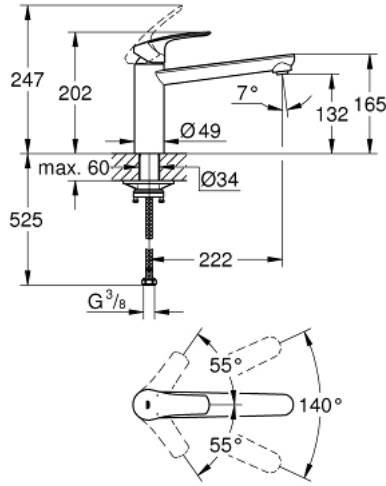

EUROSMART 30 463 000 خلاط مطبخ بمقبض فردي بقياس 1/2 بوصة

وصف المنتج

• صنوبر متوسط

• طلاء كروم GROHE LongLife

• قلب سيراميك GROHE SilkMove 35 مم

• محدد معدل تدفق قابل للتعديل

• صنوبر قالب قابل للدوران

• منطقة الدوران 140 درجة

• مسارات الماء الداخلية المعزولة - من دون رصاص ونيكل

• flexible connection hoses 3/8"

• maximum flow rate (at 3 bar): 13 l/min

• professional edition

EUROSMART 30 463 000 خلاط مطبخ بمقبض فردي بقياس 1/2 بوصة

قطع الغيار:

1: مقبض (رقم الطلب: 48530000)

2: خرطوشة (رقم الطلب: 46374000)

3: محافظ على استقامة التدفق (رقم الطلب: 48264000)

4: تجميع مثبت ساق (رقم الطلب: 48384000)

5: لوحة الدعم (رقم الطلب: 05334000)

6: موسع مقبض\* (رقم الطلب: 19332000)