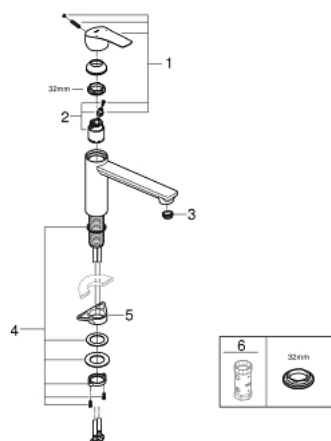

### DESCRIPTION DU PRODUIT

- bec medium
- GROHE LongLife finition durable
- GROHE SilkMove cartouche en céramique 35 mm
- limiteur de débit ajustable
- bec moulé pivotant
- zone de rotation 140°
- conduit d'eau sans plomb ni nickel
- flexibles de raccordement souples
- Set de fixation métal
- débit maximum à 3 bars : 13 l/min
- gamme GROHE Professional

### PIÈCES DE RECHANGE

- 1: Levier (Numéro de commande 48530000)
- 2: Cartouche (Numéro de commande 46374000)
- 3: Brise-jet (Numéro de commande 48264000)
- 4: Fixation M30x1,5 (Numéro de commande 48384000)
- 5: Plaque de renfort (Numéro de commande 05334000)
- 6: Clef (Numéro de commande 19332000)\*