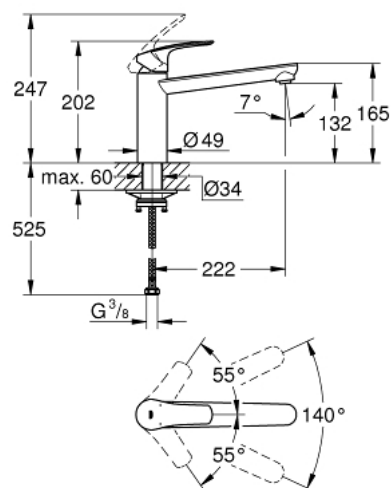

### DESCRIPTION DU PRODUIT

- bec medium
- GROHE LongLife finition durable
- GROHE SilkMove cartouche en céramique 35 mm
- limiteur de débit ajustable
- bec moulé pivotant
- zone de rotation 140°
- conduit d'eau sans plomb ni nickel
- flexibles de raccordement souples
- Set de fixation métal
- débit maximum à 3 bars : 13 l/min
- gamme GROHE Professional

### PIÈCES DE RECHANGE

- 1: Levier (Numéro de commande 48530000)
- 2: Cartouche (Numéro de commande 46374000)
- 3: Brise-jet (Numéro de commande 48264000)
- 4: Fixation M30x1,5 (Numéro de commande 48384000)
- 5: Plaque de renfort (Numéro de commande 05334000)
- 6: Clef (Numéro de commande 19332000)\*