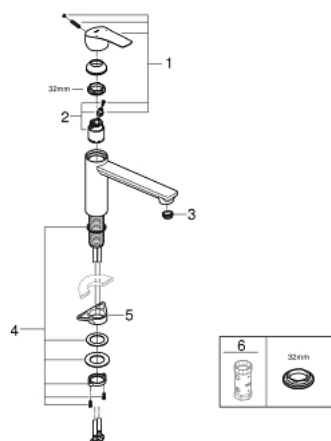

30 463 243 0 EUROSMART MITIGEUR MONOCOMMANDE 1/2" ÉVIER

DESCRIPTION DU PRODUIT

- bec medium
- GROHE SilkMove cartouche en céramique 35 mm
- limiteur de débit ajustable
- bec moulé pivotant
- zone de rotation 140°
- conduit d'eau sans plomb ni nickel
- flexibles de raccordement souples
- Set de fixation métal
- débit maximum à 3 bars : 13 l/min
- gamme GROHE Professional

30 463 243 0 EUROSMART MITIGEUR MONOCOMMANDE 1/2" ÉVIER

PIÈCES DE RECHANGE

- 1: Levier (Numéro de commande 485302430)
- 2: Cartouche (Numéro de commande 46374000)
- 3: Brise-jet (Numéro de commande 48264000)
- 4: Fixation M30x1,5 (Numéro de commande 48384000)
- 5: Plaque de renfort (Numéro de commande 05334000)
- 6: Clef (Numéro de commande 19332000)*