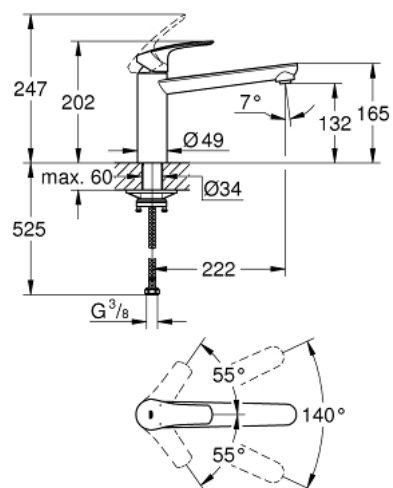

30 463 243 0 EUROSMART MITIGEUR MONOCOMMANDE 1/2" ÉVIER

DESCRIPTION DU PRODUIT

- bec medium
- GROHE SilkMove cartouche en céramique 35 mm
- limiteur de débit ajustable
- bec moulé pivotant
- zone de rotation 140°
- conduit d'eau sans plomb ni nickel
- flexibles de raccordement souples
- Set de fixation métal
- débit maximum à 3 bars : 13 l/min
- gamme GROHE Professional

30 463 243 0 EUROSMART MITIGEUR MONOCOMMANDE 1/2" ÉVIER

PIÈCES DE RECHANGE

- 1: Levier (Numéro de commande 485302430)
- 2: Cartouche (Numéro de commande 46374000)
- 3: Brise-jet (Numéro de commande 48264000)
- 4: Fixation M30x1,5 (Numéro de commande 48384000)
- 5: Plaque de renfort (Numéro de commande 05334000)
- 6: Clef (Numéro de commande 19332000)*