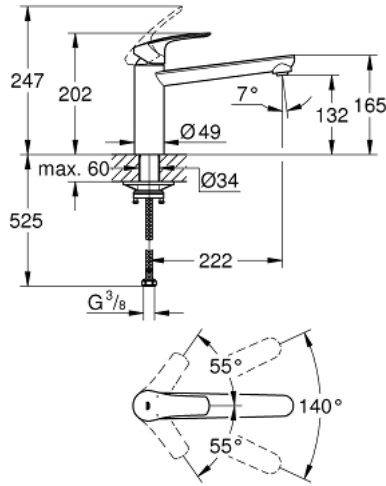

EUROSMART 30 463 DC0 خلاط مطبخ بمقبض فردي بقياس 1/2 بوصة

وصف المنتج

• صنوبر متوسط

• طلاء GROHE LongLife

• قلب سيراميك GROHE SilkMove 35 مم

• محدد معدل تدفق قابل للتعديل

• صنوبر قالب قابل للدوران

• منطقة الدوران 140 درجة

• مسارات الماء الداخلية المعزولة - من دون رصاص ونيكل

• flexible connection hoses 3/8"

• maximum flow rate (at 3 bar): 13 l/min

• professional edition

EUROSMART 30 463 DC0 خلاط مطبخ بمقبض فردي بقياس 1/2 بوصة

قطع الغيار:

1: مقبض (48530DC0 رقم الطلب:-)

2: خرطوشة (46374000 رقم الطلب:-)

3: محافظ على استقامة التدفق (48264000 رقم الطلب:-)

4: تجميع مثبت ساق (48384000 رقم الطلب:-)

5: لوحة الدعم (05334000 رقم الطلب:-)

6: موسع مقبض* (19332000 رقم الطلب:-)