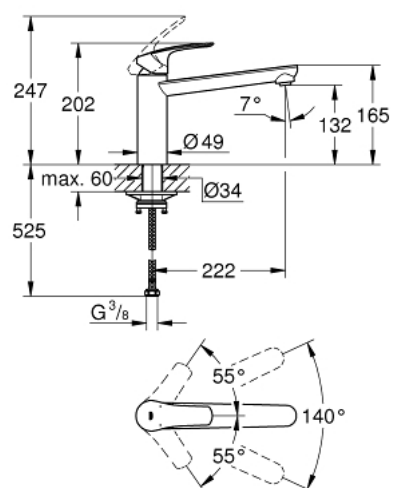

30 463 DC0 EUROSMART MITIGEUR MONOCOMMANDE 1/2" ÉVIER

DESCRIPTION DU PRODUIT

- bec medium
- finition GROHE LongLife
- GROHE SilkMove cartouche en céramique 35 mm
- limiteur de débit ajustable
- bec moulé pivotant
- zone de rotation 140°
- conduit d'eau sans plomb ni nickel
- flexibles de raccordement souples
- Set de fixation métal
- débit maximum à 3 bars : 13 l/min
- gamme GROHE Professional

30 463 DC0 EUROSMART MITIGEUR MONOCOMMANDE 1/2" ÉVIER

PIÈCES DE RECHANGE

- 1: Levier (Numéro de commande 48530DC0)
- 2: Cartouche (Numéro de commande 46374000)
- 3: Brise-jet (Numéro de commande 48264000)
- 4: Fixation M30x1,5 (Numéro de commande 48384000)
- 5: Plaque de renfort (Numéro de commande 05334000)
- 6: Clef (Numéro de commande 19332000)*