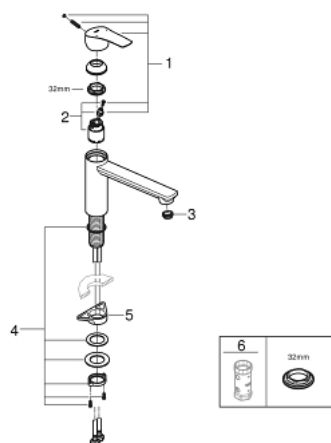

30 463 DC0 EUROSMART MITIGEUR MONOCOMMANDE 1/2" ÉVIER

DESCRIPTION DU PRODUIT

- bec medium
- finition GROHE LongLife
- GROHE SilkMove cartouche en céramique 35 mm
- limiteur de débit ajustable
- bec moulé pivotant
- zone de rotation 140°
- conduit d'eau sans plomb ni nickel
- flexibles de raccordement souples
- Set de fixation métal
- débit maximum à 3 bars : 13 l/min
- gamme GROHE Professional

30 463 DC0 EUROSMART MITIGEUR MONOCOMMANDE 1/2" ÉVIER

PIÈCES DE RECHANGE

- 1: Levier (Numéro de commande 48530DC0)
- 2: Cartouche (Numéro de commande 46374000)
- 3: Brise-jet (Numéro de commande 48264000)
- 4: Fixation M30x1,5 (Numéro de commande 48384000)
- 5: Plaque de renfort (Numéro de commande 05334000)
- 6: Clef (Numéro de commande 19332000)*