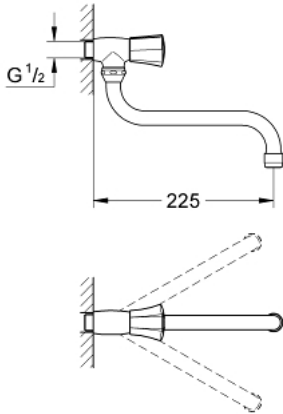

COSTA L 30 484 001 صنوبر شرب 1/2 بوصة

وصف المنتج:

• مثبت على الجدار

• مقبض معدني

• معزول حرارياً

• قابل للتدوير

• العلامة: زرقاء

• طلاء GROHE LongLife

• أجزاء علوية GROHE Long-Life

• swivel tubular spout, swivel area 360°

• بروز 200 مم

• maximum flow rate (at 3 bar): 13 l/min

## COSTA L 30 484 001 صنوبر شرب 1/2 بوصة

قطع الغيار:

1: مقبض (45994000 رقم الطلب:-)

1.1: إدخال تشبيك (0538600M رقم الطلب:-)

2: قلب 1/2 بوصة (07146000 رقم الطلب:-)

2.1: وردة عزل بقطر 6 x قطر (0128300M رقم الطلب:-) 2

2.2: حلقة دائرية بقطر 18.2 x قطر (0392400M رقم الطلب:-) 1.7

2.3: عازل (0529100M رقم الطلب:-)

3: خلاط (13084000 رقم الطلب:-) S

3.1: فلتر مياه (13928000 رقم الطلب:-)

3.2: وردة عزل (0128500M رقم الطلب:-)

4: مسمار لمنتجات\* (48013000 رقم الطلب:-) Costa/Avina