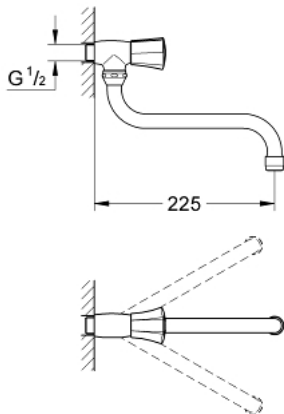

30 484 001 **COSTA L ROBINET DE SERVICE 1/2"**

DESCRIPTION DU PRODUIT

- montage mural
- poignée métallique
- à isolation thermique
- marquage bleu
- finition GROHE LongLife
- têtes GROHE Long-Life
- bec moulé pivotant, zone de rotation 360°
- débit maximum à 3 bars : 13 l/min

30 484 001 COSTA L ROBINET DE SERVICE 1/2"

PIÈCES DE RECHANGE

- 1: Tête complète (Numéro de commande 45994000)
- 1.1: insert encliquetable (Numéro de commande 0538600M)
- 2: Tête long-life 1/2" (Numéro de commande 07146000)
- 2.1: Joint torique 6 x 2 (Numéro de commande 0128300M)
- 2.2: Joint torique 18,2 x 1,7 (Numéro de commande 0392400M)
- 2.3: Joint (Numéro de commande 0529100M)
- 3: Bec tube (Numéro de commande 13084000)
- 3.1: Mousseur (Numéro de commande 13928000)
- 3.2: Joint torique 13,5 x 2,75 (Numéro de commande 0128500M)
- 4: vis (Numéro de commande 48013000)*