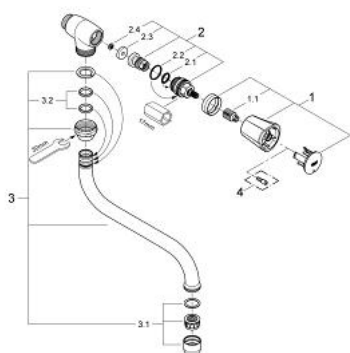

30 484 001 **COSTA L ROBINET DE SERVICE 1/2"**

DESCRIPTION DU PRODUIT

- montage mural
- poignée métallique
- à isolation thermique
- marquage bleu
- finition GROHE LongLife
- têtes GROHE Long-Life
- bec moulé pivotant, zone de rotation 360°
- débit maximum à 3 bars : 13 l/min

30 484 001 COSTA L ROBINET DE SERVICE 1/2"

PIÈCES DE RECHANGE

- 1: Tête complète (Numéro de commande 45994000)
- 1.1: insert encliquetable (Numéro de commande 0538600M)
- 2: Tête long-life 1/2" (Numéro de commande 07146000)
- 2.1: Joint torique 6 x 2 (Numéro de commande 0128300M)
- 2.2: Joint torique 18,2 x 1,7 (Numéro de commande 0392400M)
- 2.3: Joint (Numéro de commande 0529100M)
- 3: Bec tube (Numéro de commande 13084000)
- 3.1: Mousseur (Numéro de commande 13928000)
- 3.2: Joint torique 13,5 x 2,75 (Numéro de commande 0128500M)
- 4: vis (Numéro de commande 48013000)*