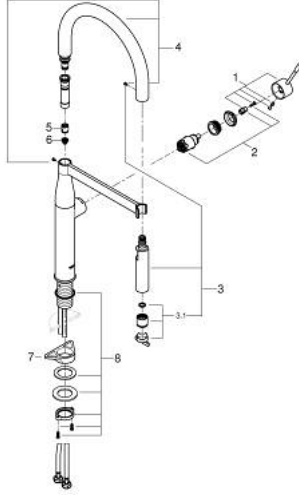

ESSENCE 30 503 000 خلاط مطبخ بمقبض فردي بقياس 1/2 بوصة

وصف المنتج

- طلاء كروم GROHE LongLife
- قلب سيراميك GROHE SilkMove 28 مم
- مثبت اتجاه التدفق
- مع محدود درجة حرارة مدمج
- رذاذ احترافي
- مع مطبخ مرن معقم xxelFHORG خرطوم سانتوبرين
- محول: رذاذ قمري/ جت شور SpeedClean
- عودة تلقائية إلى الرذاذ القمري
- رذاذ معدني
- لرأس الرذاذ للعودة إلى وضع البدء
- الإرساء المغناطيسي GROHE يضمن السحب السهل والإرساء السلس
- صباب قابل للدوران
- منطقة الدوران 360 درجة
- محمي من التدفق العكسي
- خراطيم توصيل مرنة

maximum flow rate (at 3 bar): 8 l/min

replaces Essence sink mixer 30 294 xx0

ESSENCE 30 503 000 خلاط مطبخ بمقبض فردي بقياس 1/2 بوصة

قطع الغيار:

1: مقبض (رقم الطلب: 46927000)

2: خرطوشة (رقم الطلب: 46963000)