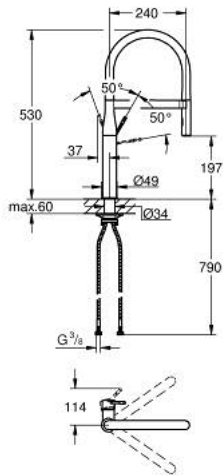

ESSENCE 30 503 000 خلاط مطبخ بمقبض فردي بقياس 1/2 بوصة

وصف المنتج

- طلاء كروم GROHE LongLife
- قلب سيراميك GROHE SilkMove 28 مم
- مثبت اتجاه التدفق
- مع محدود درجة حرارة مدمج
- رذاذ احترافي
- مع مطبخ مرن معقم xxelFHORG خرطوم سانتوبرين
- محول: رذاذ قمري/ جت شور SpeedClean
- عودة تلقائية إلى الرذاذ القمري
- رذاذ معدني
- لرأس الرذاذ للعودة إلى وضع البدء
- الإرساء المغناطيسي GROHE يضمن السحب السهل والإرساء السلس
- صباب قابل للدوران
- منطقة الدوران 360 درجة
- محمي من التدفق العكسي
- خراطيم توصيل مرنة

maximum flow rate (at 3 bar): 8 l/min

replaces Essence sink mixer 30 294 xx0

ESSENCE 30 503 000 خلاط مطبخ بمقبض فردي بقياس 1/2 بوصة

قطع الغيار:

1: مقبض (رقم الطلب: 46927000)

2: خرطوشة (رقم الطلب: 46963000)

7: لوحة الدعم (رقم الطلب: 05334000)

8: تجميع مثبت ساق (رقم الطلب: 48384000)