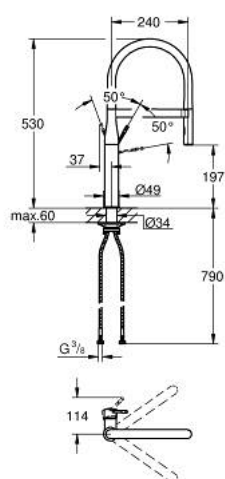

30 503 000 ESSENCE MITIGEUR MONOCOMMANDE 1/2" ÉVIER

DESCRIPTION DU PRODUIT

- GROHE LongLife finition durable
- GROHE SilkMove cartouche en céramique 28 mm
- avec limiteur de température intégré
- modèle pro
- avec flexible hygiénique en santoprene GROHFlexx kitchen
- inverseur: jet laminaire/jet de pluie SpeedClean
- inversion automatique à jet laminaire
- douchette en métal
- MagneticDocking Remise en place en douceur du bec
- bec orientable
- zone de rotation 360°
- protégé contre le retour d'eau
- flexibles de raccordement souples
- Set de fixation métal
- débit maximum à 3 bars : 8 l/min
- remplace le mitigeur évier Essence 30 294 xx0

30 503 000 ESSENCE MITIGEUR MONOCOMMANDE 1/2" ÉVIER

PIÈCES DE RECHANGE

- 1: Levier (Numéro de commande 46927000)
- 2: Cartouche (Numéro de commande 46963000)
- 3: Dchette cplte evier Pro 30294000 (Numéro de commande 46965000)
- 3.1: Brise-jet (Numéro de commande 48347000)
- 4: Flexible de douche (Numéro de commande 46964KK0)
- 5: Clapet anti-retour (Numéro de commande 08565000)
- 6: Filtre (Numéro de commande 0676800M)
- 7: Plaque de renfort (Numéro de commande 05334000)
- 8: Fixation M30x1,5 (Numéro de commande 48384000)