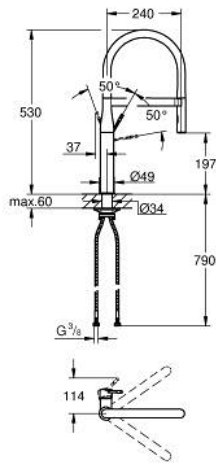

ESSENCE 30 503 KF0 خلاط مطبخ بمقبض فردي بقياس 1/2 بوصة

وصف المنتج

- قلب سيراميك GROHE SilkMove 28 مم
- مثبت اتجاه التدفق
- مع محدود درجة حرارة مدمج
- رذاذ احترافي
- مع مطبخ مرن معقم xxelFHORG خرطوم سانتوبرين
- محول: رذاذ قمري/ جت شور SpeedClean
- عودة تلقائية إلى الرذاذ القمري
- رذاذ معدني
- لرأس الرذاذ للعودة إلى وضع البدء
- الإرساء المغناطيسي GROHE يضمن السحب السهل والإرساء السلس
- صباب قابل للدوران
- منطقة الدوران 360 درجة
- محمي من التدفق العكسي
- خراطيم توصيل مرنة
- maximum flow rate (at 3 bar): 8 l/min

ESSENCE 30 503 KF0 خلاط مطبخ بمقبض فردي بقياس 1/2 بوصة

قطع الغيار:

1: lever (رقم الطلب: 46927KF0)

2: خرطوشة (رقم الطلب: 46963000)

3: pull out spray (رقم الطلب: 46965KF0)

3.1: محافظ على استقامة التدفق (رقم الطلب: 48347000)

4: خرطوم دش (رقم الطلب: 46964KK0)

5: صمام مانع للإرجاع (رقم الطلب: 08565000)

6: مصفاة غبار (رقم الطلب: 0676800M)

7: لوحة الدعم (رقم الطلب: 05334000)

8: تجميع مثبت ساق (رقم الطلب: 48384000)