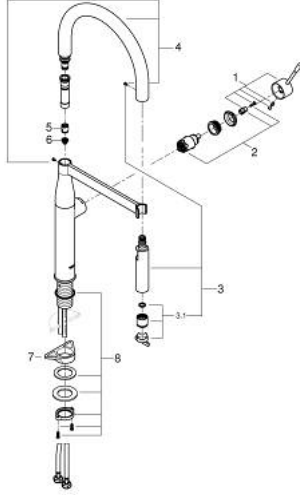

ESSENCE 30 503 KF0 خلاط مطبخ بمقبض فردي بقياس 1/2 بوصة

وصف المنتج

- قلب سيراميك GROHE SilkMove 28 مم
- مثبت اتجاه التدفق
- مع محدود درجة حرارة مدمج
- رذاذ احترافي
- مع مطبخ مرن معقم xxelFHORG خرطوم سانتوبرين
- محول: رذاذ قمري/ جت شور SpeedClean
- عودة تلقائية إلى الرذاذ القمري
- رذاذ معدني
- لرأس الرذاذ للعودة إلى وضع البدء
- الإرساء المغناطيسي GROHE يضمن السحب السهل والإرساء السلس
- صباب قابل للدوران
- منطقة الدوران 360 درجة
- محمي من التدفق العكسي
- خراطيم توصيل مرنة
- maximum flow rate (at 3 bar): 8 l/min

ESSENCE 30 503 KF0 خلاط مطبخ بمقبض فردي بقياس 1/2 بوصة

قطع الغيار:

1: lever (رقم الطلب: 46927KF0)

2: خرطوشة (رقم الطلب: 46963000)

3: pull out spray (رقم الطلب: 46965KF0)

3.1: محافظ على استقامة التدفق (رقم الطلب: 48347000)

4: خرطوم دش (رقم الطلب: 46964KK0)

5: صمام مانع للإرجاع (رقم الطلب: 08565000)

6: مصفاة غبار (رقم الطلب: 0676800M)

7: لوحة الدعم (رقم الطلب: 05334000)

8: تجميع مثبت ساق (رقم الطلب: 48384000)