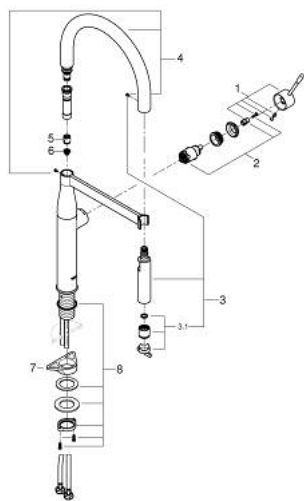

30 503 KF0 ESSENCE MITIGEUR MONOCOMMANDE 1/2" ÉVIER

DESCRIPTION DU PRODUIT

- GROHE SilkMove cartouche en céramique 28 mm
- avec limiteur de température intégré
- modèle pro
- avec flexible hygiénique en santoprene GROHFlexx kitchen
- inverseur: jet laminaire/jet de pluie SpeedClean
- inversion automatique à jet laminaire
- douchette en métal
- MagneticDocking Remise en place en douceur du bec
- bec orientable
- zone de rotation 360°
- protégé contre le retour d'eau
- flexibles de raccordement souples
- Set de fixation métal
- débit maximum à 3 bars : 8 l/min

30 503 KF0 ESSENCE MITIGEUR MONOCOMMANDE 1/2" ÉVIER

PIÈCES DE RECHANGE

- 1: levier (Numéro de commande 46927KF0)
- 2: Cartouche (Numéro de commande 46963000)
- 3: douchette (Numéro de commande 46965KF0)
- 3.1: Brise-jet (Numéro de commande 48347000)
- 4: Flexible de douche (Numéro de commande 46964KK0)
- 5: Clapet anti-retour (Numéro de commande 08565000)
- 6: Filtre (Numéro de commande 0676800M)
- 7: Plaque de renfort (Numéro de commande 05334000)
- 8: Fixation M30x1,5 (Numéro de commande 48384000)