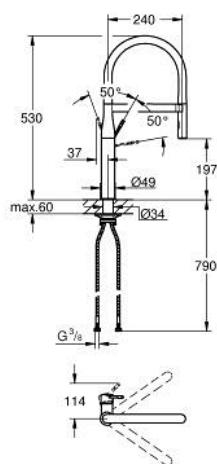

30 503 KF0 ESSENCE MITIGEUR MONOCOMMANDE 1/2" ÉVIER

DESCRIPTION DU PRODUIT

- GROHE SilkMove cartouche en céramique 28 mm
- avec limiteur de température intégré
- modèle pro
- avec flexible hygiénique en santoprene GROHFlexx kitchen
- inverseur: jet laminaire/jet de pluie SpeedClean
- inversion automatique à jet laminaire
- douchette en métal
- MagneticDocking Remise en place en douceur du bec
- bec orientable
- zone de rotation 360°
- protégé contre le retour d'eau
- flexibles de raccordement souples
- Set de fixation métal
- débit maximum à 3 bars : 8 l/min

30 503 KF0 ESSENCE MITIGEUR MONOCOMMANDE 1/2" ÉVIER

PIÈCES DE RECHANGE

- 1: levier (Numéro de commande 46927KF0)
- 2: Cartouche (Numéro de commande 46963000)
- 3: douchette (Numéro de commande 46965KF0)
- 3.1: Brise-jet (Numéro de commande 48347000)
- 4: Flexible de douche (Numéro de commande 46964KK0)
- 5: Clapet anti-retour (Numéro de commande 08565000)
- 6: Filtre (Numéro de commande 0676800M)
- 7: Plaque de renfort (Numéro de commande 05334000)
- 8: Fixation M30x1,5 (Numéro de commande 48384000)