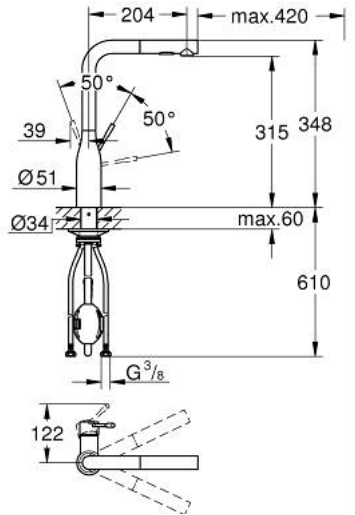

## ESSENCE 30 504 000 خلاط مطبخ بمقبض فردي بقياس 1/2 بوصة

وصف المنتج

• صاب مرتفع

• طلاء كروم GROHE LongLife

• قلب سيراميك GROHE SilkMove 28 مم

• Pull-Out spout for greater flexibility

• مثبت اتجاه التدفق

Dual Spray - switch between laminar spray and SpeedClean shower jet

using diverter

• عودة تلقائية إلى الرذاذ القمري

• الخامة: معدن

• swivel tubular spout, swivel area 360°

• صمام مدمج مانع للإرجاع

• محمي من التدفق العكسي

• خرطوم توصيل مرنة

• محدد درجة حرارة مدمج

• maximum flow rate (at 3 bar): 8 l/min

• replaces Essence sink mixer 30 270 xx0

## ESSENCE 30 504 000 خلاط مطبخ بمقبض فردي بقياس 1/2 بوصة

قطع الغيار:

1: مقبض (رقم الطلب: 46927000)

2: خرطوشة (رقم الطلب: 46580000)

3: سبراي قابل للسحب (رقم الطلب: 46926000)

3.1: مصفاة غبار (رقم الطلب: 0676800M)