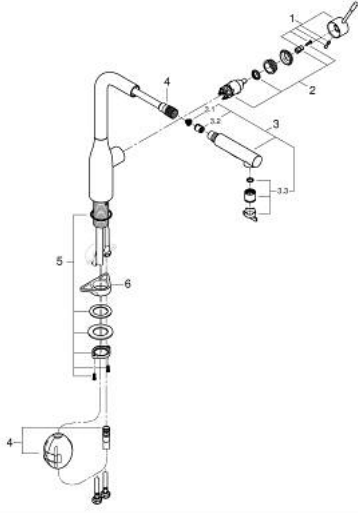

## ESSENCE 30 504 000 خلاط مطبخ بمقبض فردي بقياس 1/2 بوصة

وصف المنتج

• صاب مرتفع

• طلاء كروم GROHE LongLife

• قلب سيراميك GROHE SilkMove 28 مم

• Pull-Out spout for greater flexibility

• مثبت اتجاه التدفق

Dual Spray - switch between laminar spray and SpeedClean shower jet

using diverter

• عودة تلقائية إلى الرذاذ القمري

• الخامة: معدن

• swivel tubular spout, swivel area 360°

• صمام مدمج مانع للإرجاع

• محمي من التدفق العكسي

• خرطوم توصيل مرنة

• محدد درجة حرارة مدمج

• maximum flow rate (at 3 bar): 8 l/min

• replaces Essence sink mixer 30 270 xx0

## ESSENCE 30 504 000 خلاط مطبخ بمقبض فردي بقياس 1/2 بوصة

قطع الغيار:

1: مقبض (رقم الطلب: 46927000)

2: خرطوشة (رقم الطلب: 46580000)

3: سبراي قابل للسحب (رقم الطلب: 46926000)

3.1: مصفاة غبار (رقم الطلب: 0676800M)