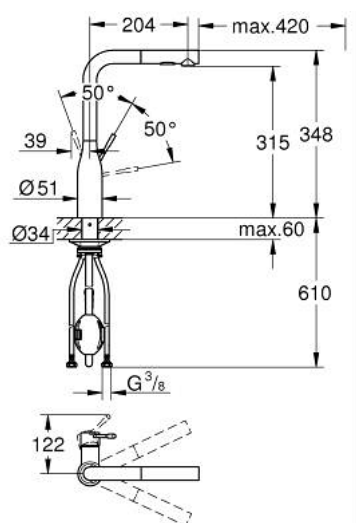

## 30 504 000 ESSENCE MITIGEUR MONOCOMMANDE 1/2" ÉVIER

### DESCRIPTION DU PRODUIT

- GROHE LongLife finition durable
- GROHE SilkMove cartouche en céramique 28 mm
- Pull-Out spout for greater flexibility
- 2 jets
- inversion automatique à jet laminaire
- matériel: métal
- bec moulé pivotant, zone de rotation 360°
- clapet anti-retour intégré
- protégé contre le retour d'eau
- flexibles de raccordement souples
- Set de fixation métal
- limiteur de température intégré
- débit maximum à 3 bars : 8 l/min
- remplace le mitigeur évier Essence 30 270 xx0

### PIÈCES DE RECHANGE

- 1: Levier (Numéro de commande 46927000)
- 2: Cartouche (Numéro de commande 46580000)
- 3: douchette (Numéro de commande 46926000)
- 3.1: Filtre (Numéro de commande 0676800M)
- 3.2: Clapet anti-retour (Numéro de commande 08565000)
- 3.3: Brise-jet (Numéro de commande 48275000)
- 4: Flexible pour mitigeur évier avec douchette ou mousseur extractible (Numéro de commande 48293000)
- 5: Fixation M30x1,5 (Numéro de commande 48384000)
- 6: Plaque de renfort (Numéro de commande 05334000)