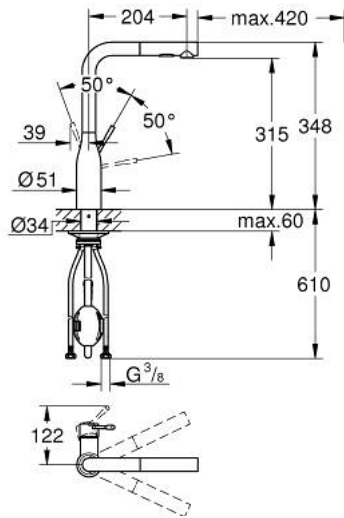

ESSENCE 30 504 A00 خلاط مطبخ بمقبض فردي بقياس 1/2 بوصة

وصف المنتج

• صاب مرتفع

• طلاء GROHE LongLife

• قلب سيراميك GROHE SilkMove 28 مم

• Pull-Out spout for greater flexibility

• مثبت اتجاه التدفق

• Dual Spray - switch between laminar spray and SpeedClean shower jet

• using diverter

• عودة تلقائية إلى الرذاذ القمري

• الخامة: معدن

• swivel tubular spout, swivel area 360°

• صمام مدمج مانع للإرجاع

• محمي من التدفق العكسي

• خراطيم توصيل مرنة

• محدد درجة حرارة مدمج

• maximum flow rate (at 3 bar): 8 l/min