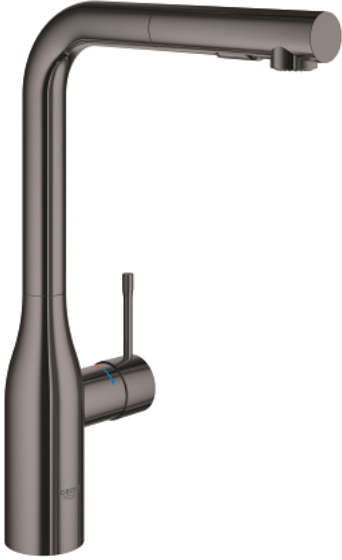

ESSENCE 30 504 A00 خلاط مطبخ بمقبض فردي بقياس 1/2 بوصة

وصف المنتج

• صاب مرتفع

• طلاء GROHE LongLife

• قلب سيراميك GROHE SilkMove 28 مم

• Pull-Out spout for greater flexibility

• مثبت اتجاه التدفق

• Dual Spray - switch between laminar spray and SpeedClean shower jet

• using diverter

• عودة تلقائية إلى الرذاذ القمري

• الخامة: معدن

• swivel tubular spout, swivel area 360°

• صمام مدمج مانع للإرجاع

• محمي من التدفق العكسي

• خراطيم توصيل مرنة

• محدد درجة حرارة مدمج

• maximum flow rate (at 3 bar): 8 l/min