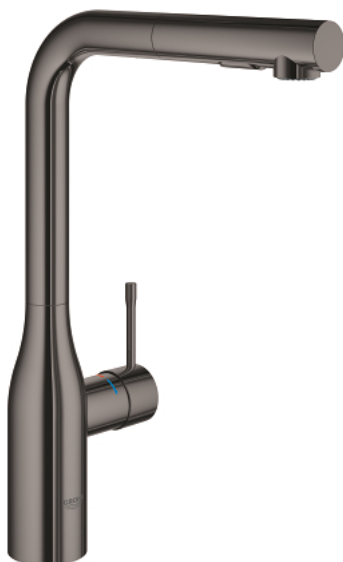

## 30 504 A00 ESSENCE MITIGEUR MONOCOMMANDE 1/2" ÉVIER

### DESCRIPTION DU PRODUIT

- finition GROHE LongLife
- GROHE SilkMove cartouche en céramique 28 mm
- Pull-Out spout for greater flexibility
- 2 jets
- inversion automatique à jet laminaire
- matériel: métal
- bec moulé pivotant, zone de rotation 360°
- clapet anti-retour intégré
- protégé contre le retour d'eau
- flexibles de raccordement souples
- Set de fixation métal
- limiteur de température intégré
- débit maximum à 3 bars : 8 l/min