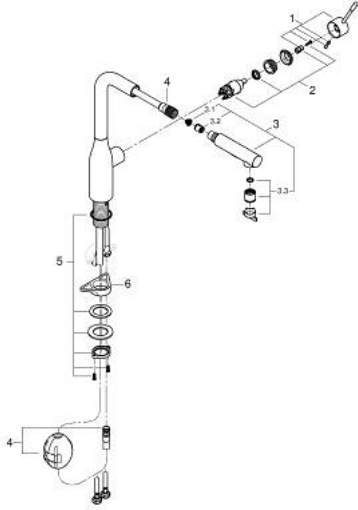

## ESSENCE 30 504 ALO خلاط مطبخ بمقبض فردي بقياس 1/2 بوصة

وصف المنتج

• صاب مرتفع

• طلاء GROHE LongLife

• قلب سيراميك GROHE SilkMove 28 مم

• Pull-Out spout for greater flexibility

• مثبت اتجاه التدفق

Dual Spray - switch between laminar spray and SpeedClean shower jet

• using diverter

• عودة تلقائية إلى الرذاذ القمري

• الخامة: معدن

• swivel tubular spout, swivel area 360°

• صمام مدمج مانع للإرجاع

• محمي من التدفق العكسي

• خرطوم توصيل مرنة

• محدد درجة حرارة مدمج

• maximum flow rate (at 3 bar): 8 l/min

## ESSENCE 30 504 AL0 خلاط مطبخ بمقبض فردي بقياس 1/2 بوصة

قطع الغيار:

1: مقبض (46927AL0 رقم الطلب:).

2: خرطوشة (46580000 رقم الطلب:).

3: سبراي قابل للسحب (46926AL0 رقم الطلب:).

3.1: مصفاة غبار (0676800M رقم الطلب:).