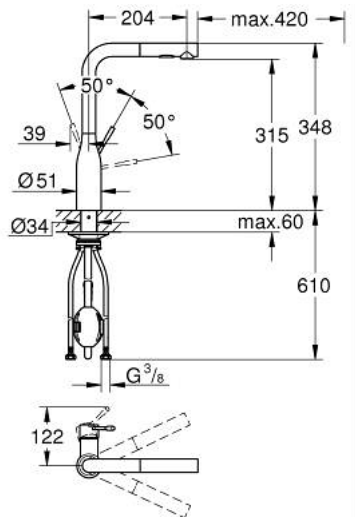

## ESSENCE 30 504 ALO خلاط مطبخ بمقبض فردي بقياس 1/2 بوصة

وصف المنتج

• صاب مرتفع

• طلاء GROHE LongLife

• قلب سيراميك GROHE SilkMove 28 مم

• Pull-Out spout for greater flexibility

• مثبت اتجاه التدفق

Dual Spray - switch between laminar spray and SpeedClean shower jet

• using diverter

• عودة تلقائية إلى الرذاذ القمري

• الخامة: معدن

• swivel tubular spout, swivel area 360°

• صمام مدمج مانع للإرجاع

• محمي من التدفق العكسي

• خرطوم توصيل مرنة

• محدد درجة حرارة مدمج

• maximum flow rate (at 3 bar): 8 l/min

## ESSENCE 30 504 AL0 خلاط مطبخ بمقبض فردي بقياس 1/2 بوصة

قطع الغيار:

1: مقبض (46927AL0 رقم الطلب:).

2: خرطوشة (46580000 رقم الطلب:).

3: سبراي قابل للسحب (46926AL0 رقم الطلب:).

3.1: مصفاة غبار (0676800M رقم الطلب:).