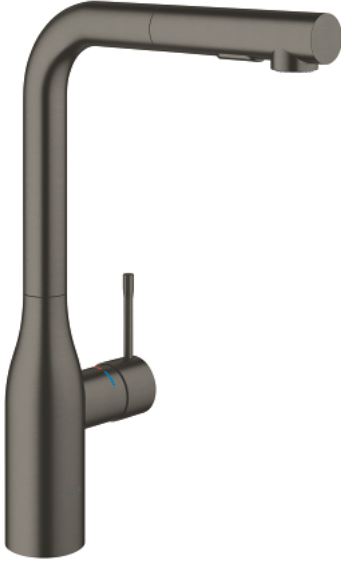

## ESSENCE 30 504 ALO خلاط مطبخ بمقبض فردي بقياس 1/2 بوصة

وصف المنتج

• صاب مرتفع

• طلاء GROHE LongLife

• قلب سيراميك GROHE SilkMove 28 مم

• Pull-Out spout for greater flexibility

• مثبت اتجاه التدفق

Dual Spray - switch between laminar spray and SpeedClean shower jet

• using diverter

• عودة تلقائية إلى الرذاذ القمري

• الخامة: معدن

• swivel tubular spout, swivel area 360°

• صمام مدمج مانع للإرجاع

• محمي من التدفق العكسي

• خرطوم توصيل مرنة

• محدد درجة حرارة مدمج

• maximum flow rate (at 3 bar): 8 l/min

## ESSENCE 30 504 AL0 خلاط مطبخ بمقبض فردي بقياس 1/2 بوصة

قطع الغيار:

1: مقبض (46927AL0 رقم الطلب:).

2: خرطوشة (46580000 رقم الطلب:).

3: سبراي قابل للسحب (46926AL0 رقم الطلب:).

3.1: مصفاة غبار (0676800M رقم الطلب:).