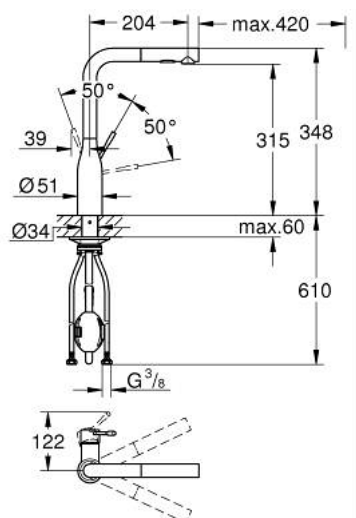

30 504 AL0 ESSENCE MITIGEUR MONOCOMMANDE 1/2" ÉVIER

DESCRIPTION DU PRODUIT

- finition GROHE LongLife
- GROHE SilkMove cartouche en céramique 28 mm
- Pull-Out spout for greater flexibility
- 2 jets
- inversion automatique à jet laminaire
- matériel: métal
- bec moulé pivotant, zone de rotation 360°
- clapet anti-retour intégré
- protégé contre le retour d'eau
- flexibles de raccordement souples
- Set de fixation métal
- limiteur de température intégré
- débit maximum à 3 bars : 8 l/min

30 504 AL0 ESSENCE MITIGEUR MONOCOMMANDE 1/2" ÉVIER

PIÈCES DE RECHANGE

- 1: Levier (Numéro de commande 46927AL0)
- 2: Cartouche (Numéro de commande 46580000)
- 3: douchette (Numéro de commande 46926AL0)
- 3.1: Filtre (Numéro de commande 0676800M)
- 3.2: Clapet anti-retour (Numéro de commande 08565000)
- 3.3: Brise-jet (Numéro de commande 48275000)
- 4: Flexible pour mitigeur évier avec douchette ou mousseur extractible (Numéro de commande 48293000)
- 5: Fixation M30x1,5 (Numéro de commande 48384000)
- 6: Plaque de renfort (Numéro de commande 05334000)