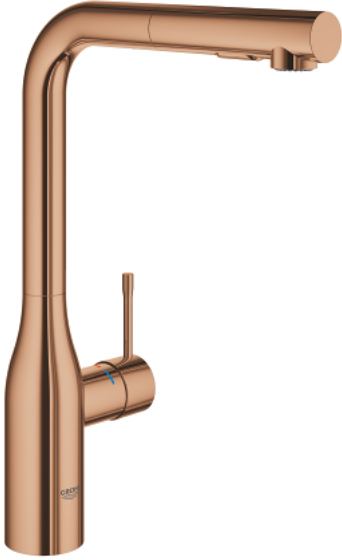

## ESSENCE 30 504 DA0 خلاط مطبخ بمقبض فردي بقياس 1/2 بوصة

وصف المنتج

• صاب مرتفع

• طلاء GROHE LongLife

• قلب سيراميك GROHE SilkMove 28 مم

• Pull-Out spout for greater flexibility

• مثبت اتجاه التدفق

• Dual Spray - switch between laminar spray and SpeedClean shower jet

• using diverter

• عودة تلقائية إلى الرذاذ القمري

• الخامة: معدن

• swivel tubular spout, swivel area 360°

• صمام مدمج مانع للإرجاع

• محمي من التدفق العكسي

• خرطوم توصيل مرنة

• محدد درجة حرارة مدمج

• maximum flow rate (at 3 bar): 8 l/min