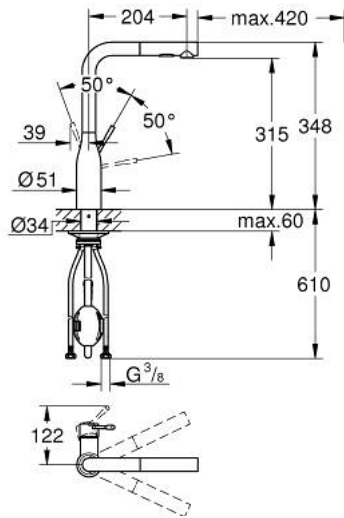

## ESSENCE 30 504 DA0 خلاط مطبخ بمقبض فردي بقياس 1/2 بوصة

وصف المنتج

• صاب مرتفع

• طلاء GROHE LongLife

• قلب سيراميك GROHE SilkMove 28 مم

• Pull-Out spout for greater flexibility

• مثبت اتجاه التدفق

• Dual Spray - switch between laminar spray and SpeedClean shower jet

• using diverter

• عودة تلقائية إلى الرذاذ القمري

• الخامة: معدن

• swivel tubular spout, swivel area 360°

• صمام مدمج مانع للإرجاع

• محمي من التدفق العكسي

• خرطوم توصيل مرنة

• محدد درجة حرارة مدمج

• maximum flow rate (at 3 bar): 8 l/min