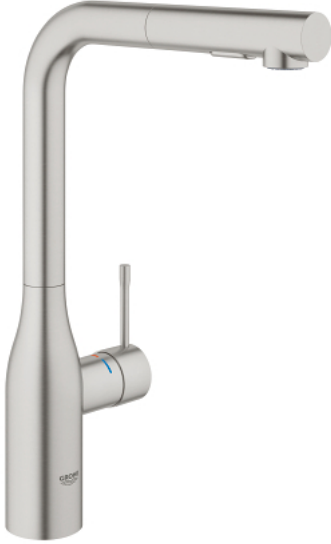

ESSENCE 30 504 DC0 خلاط مطبخ بمقبض فردي بقياس 1/2 بوصة

وصف المنتج:

• صاب مرتفع

• طلاء GROHE LongLife

• قلب سيراميك GROHE SilkMove 28 مم

• Pull-Out spout for greater flexibility

• مثبت اتجاه التدفق

Dual Spray - switch between laminar spray and SpeedClean shower jet

using diverter

• عودة تلقائية إلى الرذاذ القمري

• الخامة: معدن

• swivel tubular spout, swivel area 360°

• صمام مدمج مانع للإرجاع

• محمي من التدفق العكسي

• خرطوم توصيل مرنة

• محدد درجة حرارة مدمج

• maximum flow rate (at 3 bar): 8 l/min

ESSENCE 30 504 DC0 خلاط مطبخ بمقبض فردي بقياس 1/2 بوصة

قطع الغيار:

1: مقبض (46927DC0 رقم الطلب:-)

2: خرطوشة (46580000 رقم الطلب:-)

3: سبراي قابل للسحب (46926DC0 رقم الطلب:-)