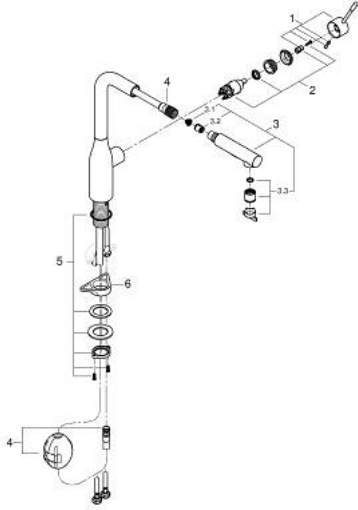

ESSENCE 30 504 DC0 خلاط مطبخ بمقبض فردي بقياس 1/2 بوصة

وصف المنتج:

• صاب مرتفع

• طلاء GROHE LongLife

• قلب سيراميك GROHE SilkMove 28 مم

• Pull-Out spout for greater flexibility

• مثبت اتجاه التدفق

Dual Spray - switch between laminar spray and SpeedClean shower jet

using diverter

• عودة تلقائية إلى الرذاذ القمري

• الخامة: معدن

• swivel tubular spout, swivel area 360°

• صمام مدمج مانع للإرجاع

• محمي من التدفق العكسي

• خرطوم توصيل مرنة

• محدد درجة حرارة مدمج

• maximum flow rate (at 3 bar): 8 l/min

ESSENCE 30 504 DC0 خلاط مطبخ بمقبض فردي بقياس 1/2 بوصة

قطع الغيار:

1: مقبض (46927DC0 رقم الطلب:-)

2: خرطوشة (46580000 رقم الطلب:-)

3: سبراي قابل للسحب (46926DC0 رقم الطلب:-)