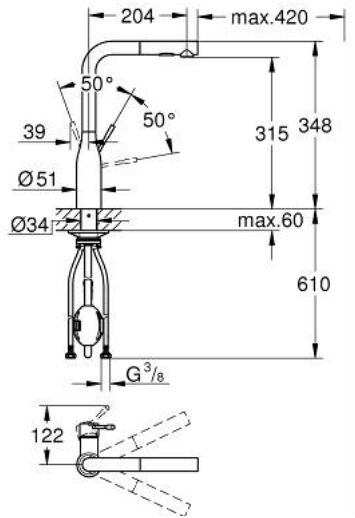

ESSENCE 30 504 DC0 خلاط مطبخ بمقبض فردي بقياس 1/2 بوصة

وصف المنتج:

• صاب مرتفع

• طلاء GROHE LongLife

• قلب سيراميك GROHE SilkMove 28 مم

• Pull-Out spout for greater flexibility

• مثبت اتجاه التدفق

Dual Spray - switch between laminar spray and SpeedClean shower jet

using diverter

• عودة تلقائية إلى الرذاذ القمري

• الخامة: معدن

• swivel tubular spout, swivel area 360°

• صمام مدمج مانع للإرجاع

• محمي من التدفق العكسي

• خرطوم توصيل مرنة

• محدد درجة حرارة مدمج

• maximum flow rate (at 3 bar): 8 l/min

ESSENCE 30 504 DC0 خلاط مطبخ بمقبض فردي بقياس 1/2 بوصة

قطع الغيار:

1: مقبض (46927DC0 رقم الطلب:-)

2: خرطوشة (46580000 رقم الطلب:-)

3: سبراي قابل للسحب (46926DC0 رقم الطلب:-)