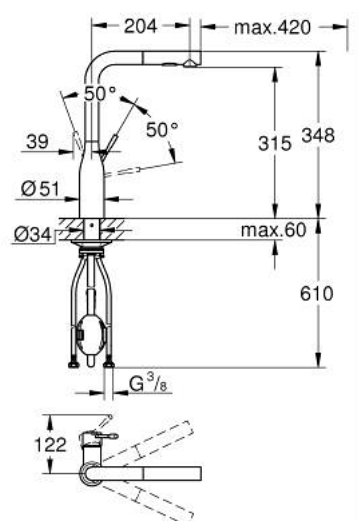

## 30 504 DC0 ESSENCE MITIGEUR MONOCOMMANDE 1/2" ÉVIER

### DESCRIPTION DU PRODUIT

- finition GROHE LongLife
- GROHE SilkMove cartouche en céramique 28 mm
- Pull-Out spout for greater flexibility
- 2 jets
- inversion automatique à jet laminaire
- matériel: métal
- bec moulé pivotant, zone de rotation 360°
- clapet anti-retour intégré
- protégé contre le retour d'eau
- flexibles de raccordement souples
- Set de fixation métal
- limiteur de température intégré
- débit maximum à 3 bars : 8 l/min

### PIÈCES DE RECHANGE

- 1: Levier (Numéro de commande 46927DC0)
- 2: Cartouche (Numéro de commande 46580000)
- 3: Mousseur douche extractible (Numéro de commande 46926DC0)
- 3.1: Filtre (Numéro de commande 0676800M)
- 3.2: Clapet anti-retour (Numéro de commande 08565000)
- 3.3: Brise-jet (Numéro de commande 48275000)
- 4: Flexible pour mitigeur évier avec douche ou mousseur extractible (Numéro de commande 48293000)
- 5: Fixation M30x1,5 (Numéro de commande 48384000)
- 6: Plaque de renfort (Numéro de commande 05334000)