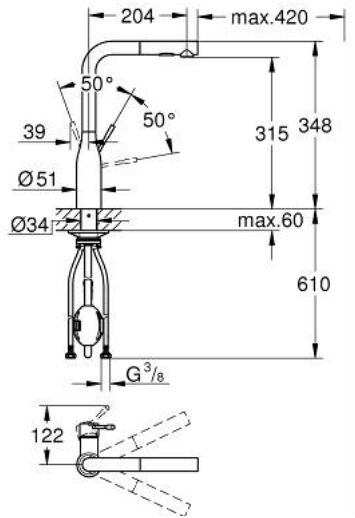

## ESSENCE 30 504 DLO خلاط مطبخ بمقبض فردي بقياس 1/2 بوصة

وصف المنتج

• صاب مرتفع

• طلاء GROHE LongLife

• قلب سيراميك GROHE SilkMove 28 مم

• Pull-Out spout for greater flexibility

• مثبت اتجاه التدفق

Dual Spray - switch between laminar spray and SpeedClean shower jet

using diverter

• عودة تلقائية إلى الرذاذ القمري

• الخامة: معدن

• swivel tubular spout, swivel area 360°

• صمام مدمج مانع للإرجاع

• محمي من التدفق العكسي

• خراطيم توصيل مرنة

•

• محدود درجة حرارة مدمج

• maximum flow rate (at 3 bar): 8 l/min