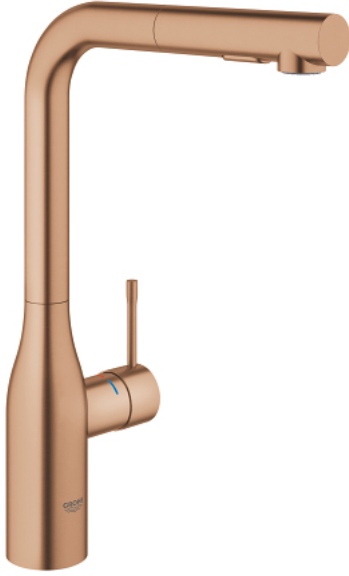

## ESSENCE 30 504 DLO خلاط مطبخ بمقبض فردي بقياس 1/2 بوصة

وصف المنتج

• صاب مرتفع

• طلاء GROHE LongLife

• قلب سيراميك GROHE SilkMove 28 مم

• Pull-Out spout for greater flexibility

• مثبت اتجاه التدفق

Dual Spray - switch between laminar spray and SpeedClean shower jet

using diverter

• عودة تلقائية إلى الرذاذ القمري

• الخامة: معدن

• swivel tubular spout, swivel area 360°

• صمام مدمج مانع للإرجاع

• محمي من التدفق العكسي

• خراطيم توصيل مرنة

•

• محدود درجة حرارة مدمج

• maximum flow rate (at 3 bar): 8 l/min