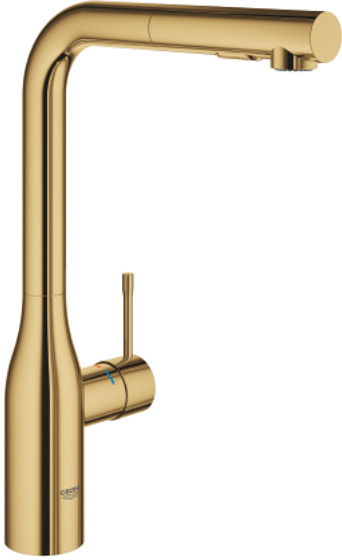

ESSENCE 30 504 GLO خلاط مطبخ بمقبض فردي بقياس 1/2 بوصة

وصف المنتج

• صاب مرتفع

• طلاء GROHE LongLife

• قلب سيراميك GROHE SilkMove 28 مم

• Pull-Out spout for greater flexibility

• مثبت اتجاه التدفق

Dual Spray - switch between laminar spray and SpeedClean shower jet

using diverter

• عودة تلقائية إلى الرذاذ القمري

• الخامة: معدن

• swivel tubular spout, swivel area 360°

• صمام مدمج مانع للإرجاع

• محمي من التدفق العكسي

• خرطوم توصيل مرنة

•

• محدد درجة حرارة مدمج

• maximum flow rate (at 3 bar): 8 l/min