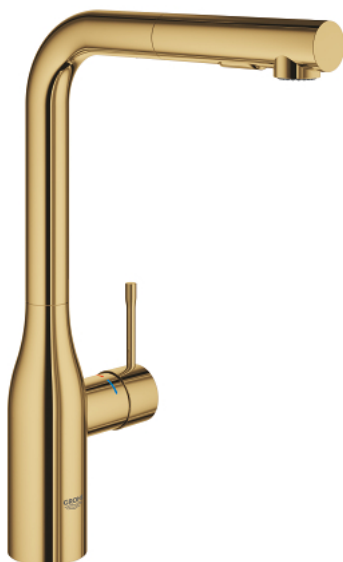

30 504 GL0 ESSENCE MITIGEUR MONOCOMMANDE 1/2" ÉVIER

DESCRIPTION DU PRODUIT

- finition GROHE LongLife
- GROHE SilkMove cartouche en céramique 28 mm
- Pull-Out spout for greater flexibility
- 2 jets
- inversion automatique à jet laminaire
- matériel: métal
- bec moulé pivotant, zone de rotation 360°
- clapet anti-retour intégré
- protégé contre le retour d'eau
- flexibles de raccordement souples
- Set de fixation métal
- limiteur de température intégré
- débit maximum à 3 bars : 8 l/min