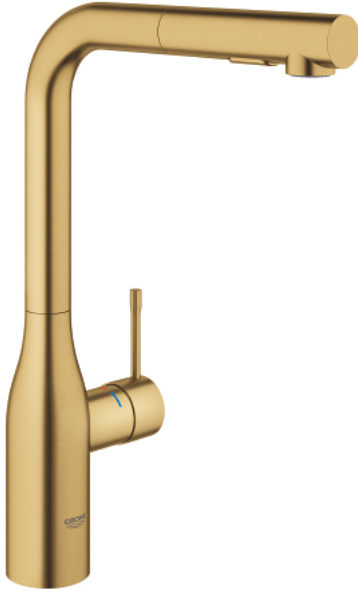

## ESSENCE 30 504 GN0 خلاط مطبخ بمقبض فردي بقياس 1/2 بوصة

وصف المنتج:

• صاب مرتفع

• طلاء GROHE LongLife

• قلب سيراميك GROHE SilkMove 28 مم

• Pull-Out spout for greater flexibility

• مثبت اتجاه التدفق

Dual Spray - switch between laminar spray and SpeedClean shower jet

using diverter

• عودة تلقائية إلى الرذاذ القمري

• الخامة: معدن

• swivel tubular spout, swivel area 360°

• صمام مدمج مانع للإرجاع

• محمي من التدفق العكسي

• خرطوم توصيل مرنة

•

• محدد درجة حرارة مدمج

• maximum flow rate (at 3 bar): 8 l/min