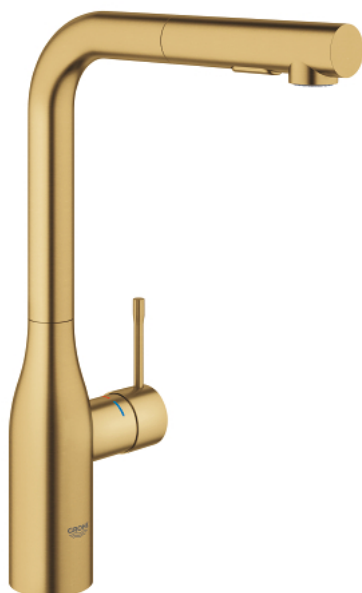

30 504 GN0 ESSENCE MITIGEUR MONOCOMMANDE 1/2" ÉVIER

DESCRIPTION DU PRODUIT

- finition GROHE LongLife
- GROHE SilkMove cartouche en céramique 28 mm
- Pull-Out spout for greater flexibility
- 2 jets
- inversion automatique à jet laminaire
- matériel: métal
- bec moulé pivotant, zone de rotation 360°
- clapet anti-retour intégré
- protégé contre le retour d'eau
- flexibles de raccordement souples
- Set de fixation métal
- limiteur de température intégré
- débit maximum à 3 bars : 8 l/min