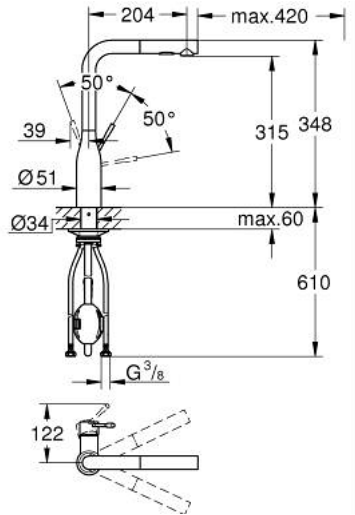

ESSENCE 30 504 KF0 خلاط مطبخ بمقبض فردي بقياس 1/2 بوصة

وصف المنتج

• صاب مرتفع

• قلب سيراميك GROHE SilkMove 28 مم

• Pull-Out spout for greater flexibility

• مثبت اتجاه التدفق

• Dual Spray - switch between laminar spray and SpeedClean shower jet

• using diverter

• عودة تلقائية إلى الرذاذ القمري

• الخامة: معدن

• swivel tubular spout, swivel area 360°

• صمام مدمج مانع للإرجاع

• محمي من التدفق العكسي

• خراطيم توصيل مرنة

•

• محدد درجة حرارة مدمج

• maximum flow rate (at 3 bar): 8 l/min

ESSENCE 30 504 KF0 خلاط مطبخ بمقبض فردي بقياس 1/2 بوصة

قطع الغيار:

1: lever (رقم الطلب: 46927KF0)

2: خرطوشة (رقم الطلب: 46580000)

3: سبراي قابل للسحب (رقم الطلب: 46926KF0)