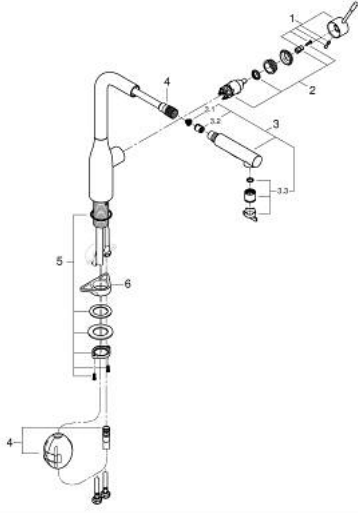

ESSENCE 30 504 KF0 خلاط مطبخ بمقبض فردي بقياس 1/2 بوصة

وصف المنتج

• صاب مرتفع

• قلب سيراميك GROHE SilkMove 28 مم

• Pull-Out spout for greater flexibility

• مثبت اتجاه التدفق

• Dual Spray - switch between laminar spray and SpeedClean shower jet

• using diverter

• عودة تلقائية إلى الرذاذ القمري

• الخامة: معدن

• swivel tubular spout, swivel area 360°

• صمام مدمج مانع للإرجاع

• محمي من التدفق العكسي

• خراطيم توصيل مرنة

•

• محدد درجة حرارة مدمج

• maximum flow rate (at 3 bar): 8 l/min

ESSENCE 30 504 KF0 خلاط مطبخ بمقبض فردي بقياس 1/2 بوصة

قطع الغيار:

1: lever (رقم الطلب: 46927KF0)

2: خرطوشة (رقم الطلب: 46580000)

3: سبراي قابل للسحب (رقم الطلب: 46926KF0)