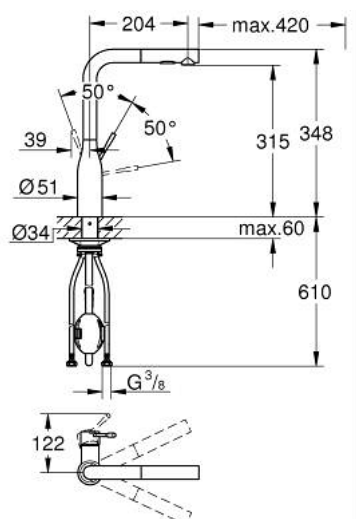

## 30 504 KF0 ESSENCE MITIGEUR MONOCOMMANDE 1/2" ÉVIER

### DESCRIPTION DU PRODUIT

- GROHE SilkMove cartouche en céramique 28 mm
- Pull-Out spout for greater flexibility
- 2 jets
- inversion automatique à jet laminaire
- matériel: métal
- bec moulé pivotant, zone de rotation 360°
- clapet anti-retour intégré
- protégé contre le retour d'eau
- flexibles de raccordement souples
- Set de fixation métal
- limiteur de température intégré
- débit maximum à 3 bars : 8 l/min

### PIÈCES DE RECHANGE

- 1: levier (Numéro de commande 46927KF0)
- 2: Cartouche (Numéro de commande 46580000)
- 3: douchette (Numéro de commande 46926KF0)
- 3.1: Filtre (Numéro de commande 0676800M)
- 3.2: Clapet anti-retour (Numéro de commande 08565000)
- 3.3: Brise-jet (Numéro de commande 48275000)
- 4: Flexible pour mitigeur évier avec douchette ou mousseur extractible (Numéro de commande 48293000)
- 5: Fixation M30x1,5 (Numéro de commande 48384000)
- 6: Plaque de renfort (Numéro de commande 05334000)