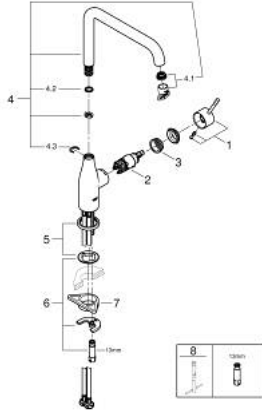

• منطقة دوار قابلة للتعديل 0° / 150° / 360°

• خرطوم توصيل مرنة

• نظام تركيب سريع

• محدد درجة حرارة مدمج

• maximum flow rate (at 3 bar): 6.5 l/min

• replaces Essence sink mixer 30 269 xx0

ESSENCE 30 505 000 خلاط مطبخ بمقبض فردي بقياس 1/2 بوصة

قطع الغيار:

1: مقبض (رقم الطلب: 46927000)

2: خرطوشة (رقم الطلب: 46580000)

3: screw ring (رقم الطلب: 48591000)

4: قنطرة حرف (رقم الطلب: 13376000)

4.1: فلتر مياه (رقم الطلب: 48270000)

4.2: وردة عزل (رقم الطلب: 0128500M)

4.3: حلقة الأمان (رقم الطلب: 4826600M)

5: غطاء مثقوب من المنتصف (رقم الطلب: 48603000)

6: طقم تركيب ساق (رقم الطلب: 46671000)

7: لوحة الدعم (رقم الطلب: 05334000)

8: مفتاح تحميل* (رقم الطلب: 19017000)

*إكسسوارات اختيارية