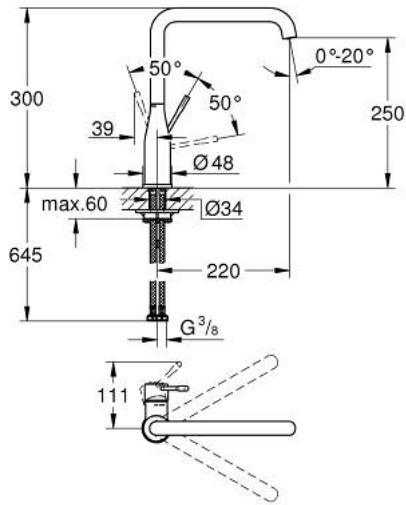

ESSENCE 30 505 000 خلاط مطبخ بمقبض فردي بقياس 1/2 بوصة

وصف المنتج

• صاب مرتفع

• طلاء كروم GROHE LongLife

• قلب سيراميك GROHE SilkMove 28 مم

• مرعي المياه القابل للتعديل GROHE AquaGuide

• صنوبر أنبوبي قابل للدوران

• منطقة دوار قابلة للتعديل 0° / 150° / 360°

• خرطوم توصيل مرنة

• نظام تركيب سريع

• محدد درجة حرارة مدمج

• maximum flow rate (at 3 bar): 6.5 l/min

• replaces Essence sink mixer 30 269 xx0

ESSENCE 30 505 000 خلاط مطبخ بمقبض فردي بقياس 1/2 بوصة

قطع الغيار:

1: مقبض (رقم الطلب: 46927000)

2: خرطوشة (رقم الطلب: 46580000)

3: screw ring (رقم الطلب: 48591000)

4: قنطرة حرف (رقم الطلب: 13376000)

4.1: فلتر مياه (رقم الطلب: 48270000)

4.2: وردة عزل (رقم الطلب: 0128500M)

4.3: حلقة الأمان (رقم الطلب: 4826600M)

5: غطاء مثقوب من المنتصف (رقم الطلب: 48603000)

6: طقم تركيب ساق (رقم الطلب: 46671000)

7: لوحة الدعم (رقم الطلب: 05334000)

8: مفتاح تحميل* (رقم الطلب: 19017000)

*إكسسوارات اختيارية