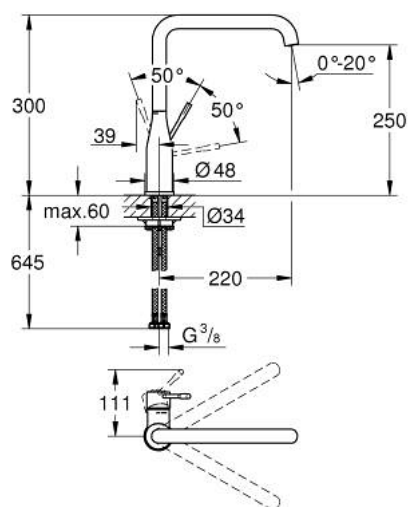

30 505 000 ESSENCE MITIGEUR MONOCOMMANDE 1/2" ÉVIER

DESCRIPTION DU PRODUIT

- GROHE LongLife finition durable
- GROHE SilkMove cartouche en céramique 28 mm
- GROHE AquaGuide mousseur ajustable
- bec moulé pivotant
- zone de pivotement réglable 0° / 150° / 360°
- flexibles de raccordement souples
- système de montage rapide
- limiteur de température intégré
- débit maximum à 3 bars : 6,5 l/min
- remplace la référence 30 269 xx0

30 505 000 ESSENCE MITIGEUR MONOCOMMANDE 1/2" ÉVIER

PIÈCES DE RECHANGE

- 1: Levier (Numéro de commande 46927000)
 - 2: Cartouche (Numéro de commande 46580000)
 - 3: anneau fileté (Numéro de commande 48591000)
 - 4: Bec L (Numéro de commande 13376000)
 - 4.1: Mousseur (Numéro de commande 48270000)
 - 4.2: Joint torique 13,5 x 2,75 (Numéro de commande 0128500M)
 - 4.3: Clip de s-reté (Numéro de commande 4826600M)
 - 5: Rosace (Numéro de commande 48603000)
 - 6: Fixation M26x1,5 (Numéro de commande 46671000)
 - 7: Plaque de renfort (Numéro de commande 05334000)
 - 8: Clef plate SW 46 mm à 6 pans (Numéro de commande 19017000)*
- * Accessoires en option