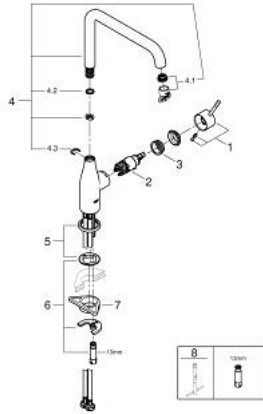

## ESSENCE 30 505 AL0 خلاط مطبخ بمقبض فردي بقياس 1/2 بوصة

وصف المنتج

• صاب مرتفع

• طلاء GROHE LongLife

• قلب سيراميك GROHE SilkMove 28 مم

• مرعي المياه القابل للتعديل GROHE AquaGuide

• صنوبر أنبوبي قابل للدوران

• منطقة دوار قابلة للتعديل 0° / 150° / 360°

• خرطوم توصيل مرنة

• نظام تركيب سريع

• محدد درجة حرارة مدمج

• maximum flow rate (at 3 bar): 6.5 l/min

## ESSENCE 30 505 AL0 خلاط مطبخ بمقبض فردي بقياس 1/2 بوصة

قطع الغيار:

1: مقبض (46927AL0 رقم الطلب):

2: خرطوشة (46580000 رقم الطلب):

3: screw ring (48591000 رقم الطلب):

4: قنطرة حرف (13376AL0 رقم الطلب):

4.1: فلتر مياه (48270000 رقم الطلب):

4.2: وردة عزل (0128500M رقم الطلب):

4.3: حلقة الأمان (4826600M رقم الطلب):

5: غطاء مثقوب من المنتصف (48603AL0 رقم الطلب):

6: طقم تركيب ساق (46671000 رقم الطلب):

7: لوحة الدعم (05334000 رقم الطلب):

8: مفتاح تحميل\* (19017000 رقم الطلب):