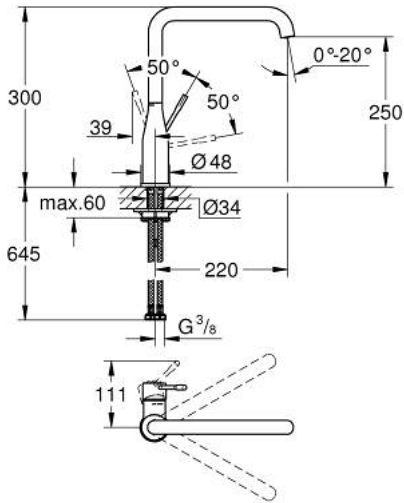

## ESSENCE 30 505 AL0 خلاط مطبخ بمقبض فردي بقياس 1/2 بوصة

وصف المنتج

• صاب مرتفع

• طلاء GROHE LongLife

• قلب سيراميك GROHE SilkMove 28 مم

• مرعي المياه القابل للتعديل GROHE AquaGuide

• صنوبر أنبوبي قابل للدوران

• منطقة دوار قابلة للتعديل 0° / 150° / 360°

• خرطوم توصيل مرنة

• نظام تركيب سريع

• محدد درجة حرارة مدمج

• maximum flow rate (at 3 bar): 6.5 l/min

## ESSENCE 30 505 AL0 خلاط مطبخ بمقبض فردي بقياس 1/2 بوصة

قطع الغيار:

1: مقبض (46927AL0 رقم الطلب):

2: خرطوشة (46580000 رقم الطلب):

3: screw ring (48591000 رقم الطلب):

4: قنطرة حرف (13376AL0 رقم الطلب):

4.1: فلتر مياه (48270000 رقم الطلب):