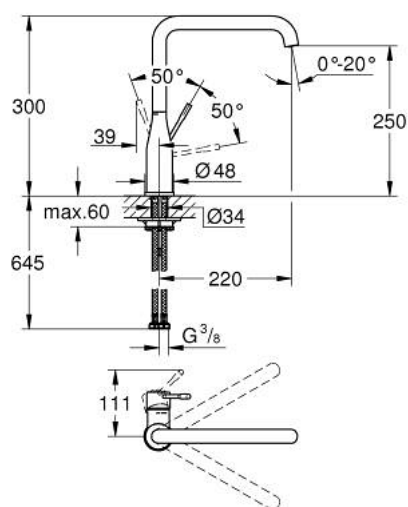

## 30 505 AL0 ESSENCE MITIGEUR MONOCOMMANDE 1/2" ÉVIER

### DESCRIPTION DU PRODUIT

- finition GROHE LongLife
- GROHE SilkMove cartouche en céramique 28 mm
- GROHE AquaGuide mousseur ajustable
- bec moulé pivotant
- zone de pivotement réglable 0° / 150° / 360°
- flexibles de raccordement souples
- système de montage rapide
- limiteur de température intégré
- débit maximum à 3 bars : 6,5 l/min

### PIÈCES DE RECHANGE

- 1: Levier (Numéro de commande 46927AL0)
  - 2: Cartouche (Numéro de commande 46580000)
  - 3: anneau fileté (Numéro de commande 48591000)
  - 4: Bec L (Numéro de commande 13376AL0)
  - 4.1: Mousseur (Numéro de commande 48270000)
  - 4.2: joint torique x 20 (Numéro de commande 0128500M)
  - 4.3: Clip de s-reté (Numéro de commande 4826600M)
  - 5: Rosace (Numéro de commande 48603AL0)
  - 6: Fixation M26x1,5 (Numéro de commande 46671000)
  - 7: Plaque de renfort (Numéro de commande 05334000)
  - 8: Clef plate SW 46 mm à 6 pans (Numéro de commande 19017000)\*
- \* Accessoires en option