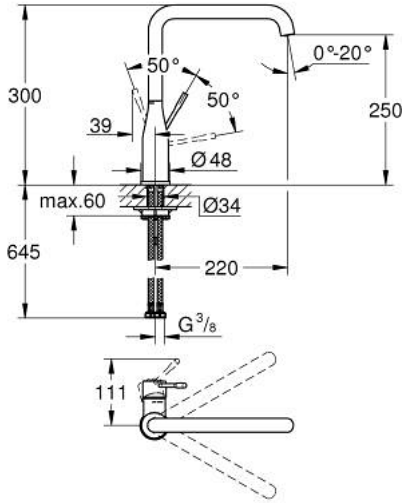

ESSENCE 30 505 DC0 خلاط مطبخ بمقبض فردي بقياس 1/2 بوصة

وصف المنتج:

• صاب مرتفع

• طلاء GROHE LongLife

• قلب سيراميك GROHE SilkMove 28 مم

• مرعي المياه القابل للتعديل GROHE AquaGuide

• صنوبر أنبوبي قابل للدوران

• منطقة دوار قابلة للتعديل 0° / 150° / 360°

• خرطوم توصيل مرنة

• نظام تركيب سريع

• محدد درجة حرارة مدمج

• maximum flow rate (at 3 bar): 6.5 l/min

خراط مطبخ بمقبض فردي بقياس 1/2 بوصة ESSENCE 30 505 DC0

قطع الغيار:

1: مقبض (46927DC0 رقم الطلب:-)

2: خرطوشة (46580000 رقم الطلب:-)

3: screw ring (48591000 رقم الطلب:-)

4: قنطره حرف (13376DC0 رقم الطلب:-) L

4.1: فلتر مياه (48270000 رقم الطلب:-)

4.2: وردة عزل (0128500M رقم الطلب:-)