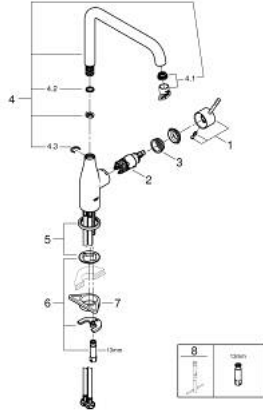

ESSENCE 30 505 DC0 خلاط مطبخ بمقبض فردي بقياس 1/2 بوصة

وصف المنتج:

• صاب مرتفع

• طلاء GROHE LongLife

• قلب سيراميك GROHE SilkMove 28 مم

• مرعي المياه القابل للتعديل GROHE AquaGuide

• صنوبر أنبوبي قابل للدوران

• منطقة دوار قابلة للتعديل 0° / 150° / 360°

• خرطوم توصيل مرنة

• نظام تركيب سريع

• محدد درجة حرارة مدمج

• maximum flow rate (at 3 bar): 6.5 l/min

خراط مطبخ بمقبض فردي بقياس 1/2 بوصة ESSENCE 30 505 DC0

قطع الغيار:

1: مقبض (46927DC0 رقم الطلب:-)

2: خرطوشة (46580000 رقم الطلب:-)

3: screw ring (48591000 رقم الطلب:-)

4: قنطره حرف (13376DC0 رقم الطلب:-) L

4.1: فلتر مياه (48270000 رقم الطلب:-)

4.2: وردة عزل (0128500M رقم الطلب:-)

4.3: حلقة الأمان (4826600M رقم الطلب:-)

5: غطاء مثقوب من المنتصف (48603DC0 رقم الطلب:-)

6: طقم تركيب ساق (46671000 رقم الطلب:-)

7: لوحة الدعم (05334000 رقم الطلب:-)

8: مفتاح تحميل* (19017000 رقم الطلب:-)

*إكسسوارات اختيارية