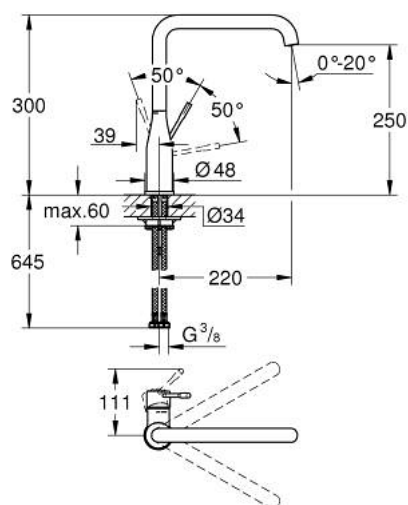

30 505 DC0 ESSENCE MITIGEUR MONOCOMMANDE 1/2" ÉVIER

DESCRIPTION DU PRODUIT

- finition GROHE LongLife
- GROHE SilkMove cartouche en céramique 28 mm
- GROHE AquaGuide mousseur ajustable
- bec moulé pivotant
- zone de pivotement réglable 0° / 150° / 360°
- flexibles de raccordement souples
- système de montage rapide
- limiteur de température intégré
- débit maximum à 3 bars : 6,5 l/min

30 505 DC0 ESSENCE MITIGEUR MONOCOMMANDE 1/2" ÉVIER

PIÈCES DE RECHANGE

- 1: Levier (Numéro de commande 46927DC0)
 - 2: Cartouche (Numéro de commande 46580000)
 - 3: anneau fileté (Numéro de commande 48591000)
 - 4: Bec L (Numéro de commande 13376DC0)
 - 4.1: Mousseur (Numéro de commande 48270000)
 - 4.2: Joint torique 13,5 x 2,75 (Numéro de commande 0128500M)
 - 4.3: Clip de s-reté (Numéro de commande 4826600M)
 - 5: Rosace (Numéro de commande 48603DC0)
 - 6: Fixation M26x1,5 (Numéro de commande 46671000)
 - 7: Plaque de renfort (Numéro de commande 05334000)
 - 8: Clef plate SW 46 mm à 6 pans (Numéro de commande 19017000)*
- * Accessoires en option